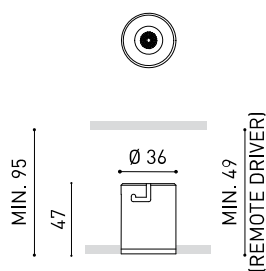

DIMENSIONS

ACCESSOIRES

TRIMLESS ACCESSORY
(MANDATORY)

TRIMLESS TOOL

TROPHÉES

Nom	SHOT LIGHT TRIMLESS 19° 2700K N
Référence	A2690110N
Couleur	Noir
RAL	Couleur de masse similaire à RAL 9005
Catégorie	CEILING RECESSED

LUMINAIRE | DONNÉS ÉLECTRIQUES

Étanchéité	IP20
Contrôle sans fil	Veuillez consulter
Alimentation d'urgence	Veuillez consulter
Dimensions d'encastrement	Ø43 mm
Poids	100 g
Poids avec emballage	120 g
Dimensions de l'emballage	77 x 70 x 53 mm
Unités par emballage	1
Matériaux	Aluminium / Acrylonitrile Butadiène Styrène / Polycarbonate
Test de fil incandescent	960°C