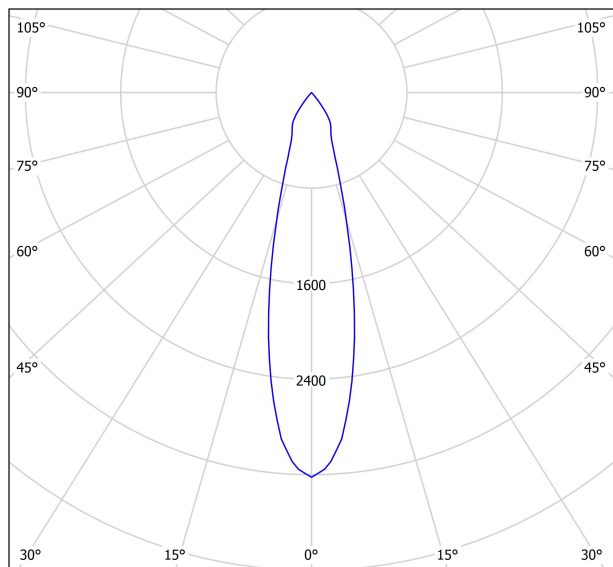

DIAGRAMME POLAIRE

cd/klm
— C0 - C180 — C90 - C270

$\eta = 89\%$

DIAGRAMME CONIQUE