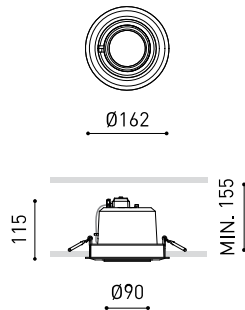

GRÖÖE

ZUBEHÖR

PRODUKT

Name	HIDDEN 2 SPOT 16° DIM TR.EDGE 3000K NT
Artikelnummer	A2002211NT
Farbe	Schwarz strukturiert
RAL	9005
Kategorie	CEILING RECESSED

LICHTQUELLE

Typ	LED
Bruttolichtstrom	2100 lm
Farbtemperatur	3000 K - Andere K, Bitte anfragen
Farbstabilität	MacAdam Step 2
Farbwiedergabeindex	CRI > 90
Leistung	17 W
Stromstärke	500 mA
Lichtausbeute	124 lm/W
Nutzlebensdauer der LED in Betriebsstunden	L90B10 > 55.000h

LEUCHE | PHOTOMETRISCHE DATEN

Leuchtenwirkungsgrad (LOR)	90%
Abstrahlwinkel	16°

LEUCHE | ELEKTRISCHE DATEN

Driver	Inklusiv - Angeschlossen
Leistungswerte des Systems	20,00 W
Spannung	220V/240V
Frequenz	50/60 Hz
Helligkeitssteuerung	Phasen-Dimmung - Andere DIM, Bitte anfragen
Schutzklasse	☐

ANDERE DATEN

Dichtigkeit	IP20
Wireless control	Bitte anfragen
Notstromaggregat	Bitte anfragen
Einbaumaße	Ø152 mm
Schwenkwinkel	90°
Drehwinkel	340°
Gewicht	1125 g
Gewicht inkl. Verpackung	1389,9 g
Abmessungen der Verpackung	199 x 199 x 196 mm
Stück pro Verpackung	1
Materialien	Aluminium / Glas-Transparent

Ein Deckeneinbaustrahler mit höchstem Funktionalitätsgrad. Sein Design erlaubt maximale Ausrichtbarkeit und verleiht nahezu unbegrenzte Freiheit bei der Positionierung des Leuchtkopfes. Bei großer ästhetischer Schönheit, lässt sich Hidden diskret und unauffällig in seine Umgebung integrieren.