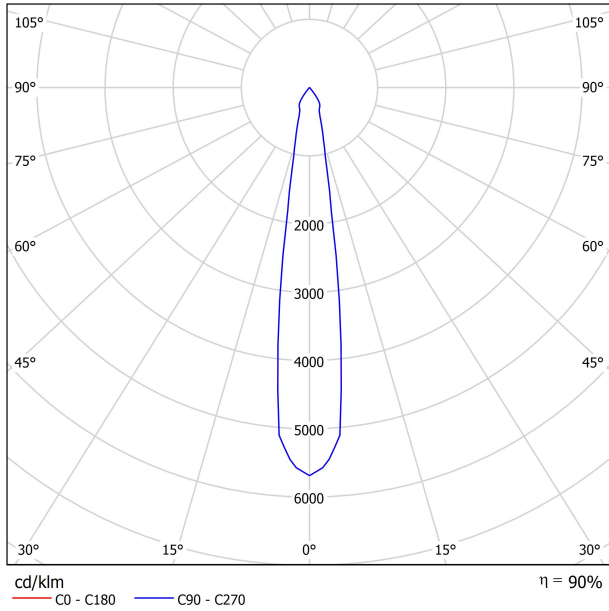

POLAR-KOORDINATEN DIAGRAMM

KEGELDIAGRAMM