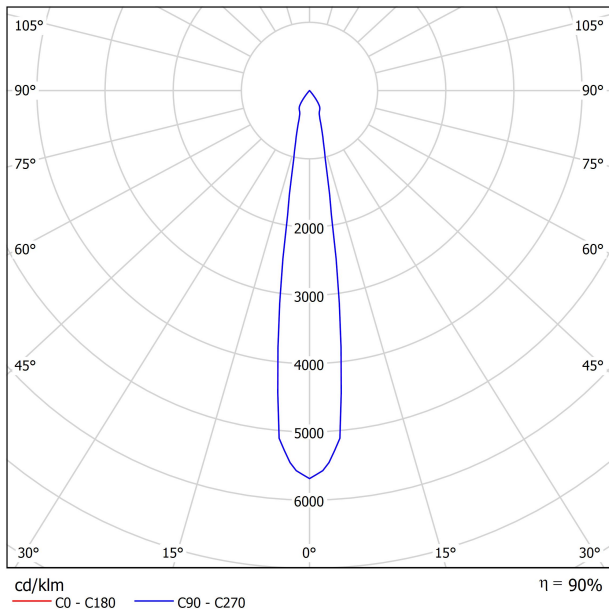

POLAR-KOORDINATEN DIAGRAMM

KEGELDIAGRAMM