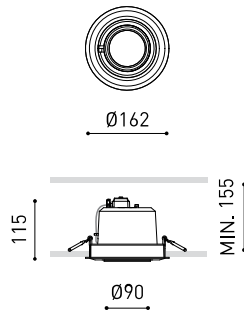

GRÖÖE

ZUBEHÖR

PRODUKT

Name	HIDDEN 2 SPOT 16° DIM TR.EDGE 4000K NT
Artikelnummer	A2002212NT
Farbe	Schwarz strukturiert
RAL	9005
Kategorie	CEILING RECESSED

LICHTQUELLE

Typ	LED
Bruttolichtstrom	2140 lm
Farbtemperatur	4000 K - Andere K, Bitte anfragen
Farbstabilität	MacAdam Step 2
Farbwiedergabeindex	CRI > 90
Leistung	17 W
Stromstärke	500 mA
Lichtausbeute	126 lm/W
Nutzlebensdauer der LED in Betriebsstunden	L90B10 > 55.000h

LEUCHE | PHOTOMETRISCHE DATEN

Leuchtenwirkungsgrad (LOR)	90%
Abstrahlwinkel	16°

LEUCHE | ELEKTRISCHE DATEN

Driver	Inklusiv - Angeschlossen
Leistungswerte des Systems	20,00 W
Spannung	220V/240V
Frequenz	50/60 Hz
Helligkeitssteuerung	Phasen-Dimmung - Andere DIM, Bitte anfragen
Schutzklasse	☐

ANDERE DATEN

Dichtigkeit	IP20
Wireless control	Bitte anfragen
Notstromaggregat	Bitte anfragen
Einbaumaße	Ø152 mm
Schwenkwinkel	90°
Drehwinkel	340°
Gewicht	1125 g
Gewicht inkl. Verpackung	1389,9 g
Abmessungen der Verpackung	199 x 199 x 196 mm
Stück pro Verpackung	1
Materialien	Aluminium / Glas-Transparent

Ein Deckeneinbaustrahler mit höchstem Funktionalitätsgrad. Sein Design erlaubt maximale Ausrichtbarkeit und verleiht nahezu unbegrenzte Freiheit bei der Positionierung des Leuchtkopfes. Bei großer ästhetischer Schönheit, lässt sich Hidden diskret und unauffällig in seine Umgebung integrieren.