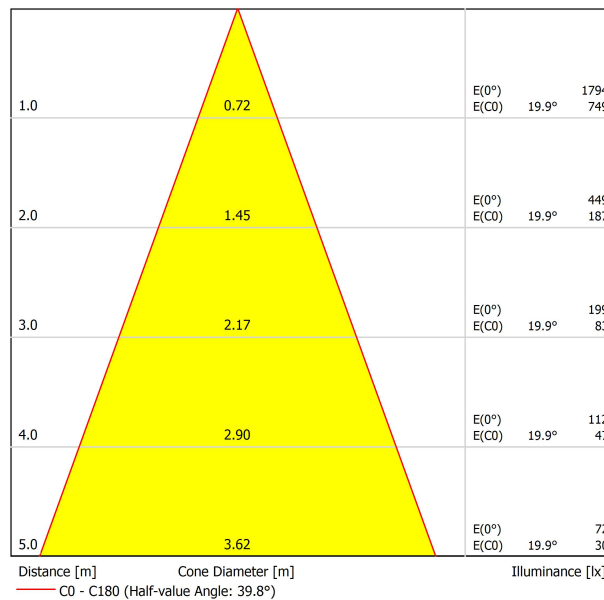

DIAGRAMME CONIQUE