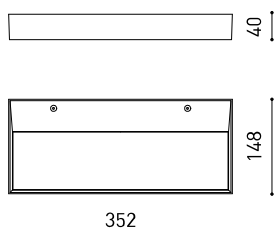

DIMENSIONS

Nom	REC 2700K PAINT
Référence	A2560010PR
Coleur	Apprêt
Catégorie	WALL, FLOOR & PORTABLE

Type	LED
Flux lumineux brut	5200 lm
Température de couleur	2700 K
Stabilité chromatique	MacAdam Step 2
Indice de reproduction chromatique	CRI>90
Puissance	39,5 W
Courant	400 mA
Efficacité	132 lm/W
Durée de vie de la LED	L80B10 >60.000h

Efficacité lumineuse	71%
Angle du faisceau lumineux	102°

Driver	Inclus
Valeurs de puissance du système	42,93 W
Tension	220V/240V
Fréquence	50/60 Hz
Variation d'intensité	Non Dim
Classe d'isolation électrique	⊕

Étanchéité	IP20
Contrôle sans fil	Veillez consulter
Poids	1830 g
Poids avec emballage	1983,8 g
Dimensions de l'emballage	384 x 180 x 44 mm
Unités par emballage	1
Matériaux	Aluminium / Polyméthacrylate De Méthyle

PRODUIT

Nom	REC 2700K PAINT
Référence	A2560010PR
Coleur	Apprêt
Catégorie	WALL, FLOOR & PORTABLE

SOURCE DE LUMIÈRE

Type	LED
Flux lumineux brut	5200 lm
Température de couleur	2700 K
Stabilité chromatique	MacAdam Step 2
Indice de reproduction chromatique	CRI>90
Puissance	39,5 W
Courant	400 mA
Efficacité	132 lm/W
Durée de vie de la LED	L80B10 >60.000h

LUMINAIRE | DONNÉS PHOTOMÉTRIQUES

LUMINAIRE | DONNÉS ÉLECTRIQUES

D'AUTRES DONNÉES

Étanchéité	IP20
Contrôle sans fil	Veillez consulter
Poids	1830 g
Poids avec emballage	1983,8 g
Dimensions de l'emballage	384 x 180 x 44 mm
Unités par emballage	1
Matériaux	Aluminium / Polyméthacrylate De Méthyle

Rec est une applique LED spécialement indiquée pour servir de l'éclairage indirect. Il s'agit d'un luminaire qui s'ajuste à la perfection aux projets où la priorité est le confort de l'éclairage indirect et exigeant un haut débit lumineux. Elle se concrétise formellement dans un octaèdre stylisé, aux lignes pures et au design minimaliste.