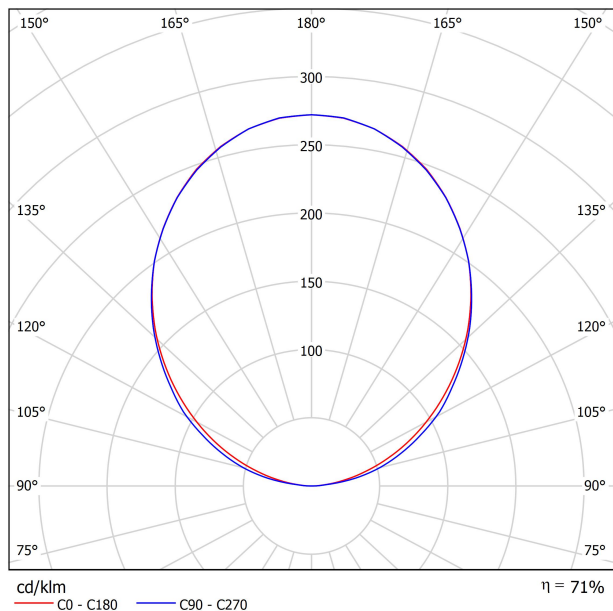

DIAGRAMME POLAIRE

DIAGRAMME CONIQUE

Fuente de luz (LED) reemplazable por un profesional autorizado

Replaceable (LED only) light source by an authorized professional.

Source lumineuse (LED) remplaçable par un professionnel agréé