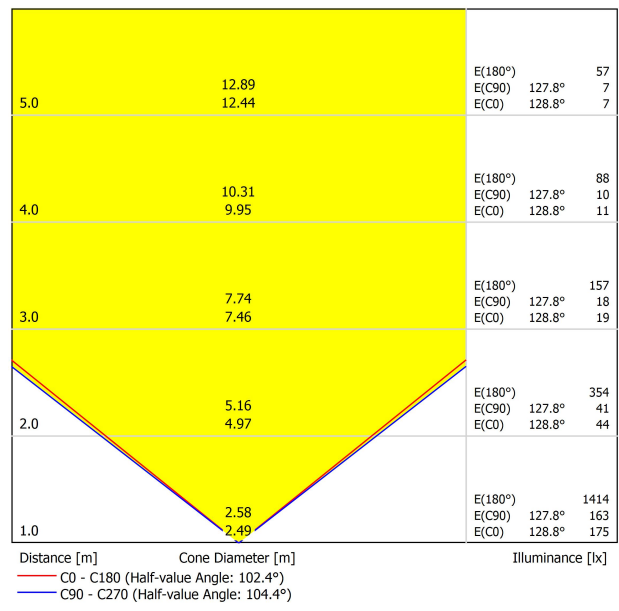

DIMENSIONS

Nom	REC 2700K PAINT
Référence	A2560010PR
Coleur	Apprêt
Catégorie	WALL, FLOOR & PORTABLE

Type	LED
Flux lumineux brut	5200 lm
Température de couleur	2700 K
Stabilité chromatique	MacAdam Step 2
Indice de reproduction chromatique	CRI>90
Puissance	39,5 W
Courant	400 mA
Efficacité	132 lm/W
Durée de vie de la LED	L80B10 >60.000h

LUMINAIRE | DONNÉS PHOTOMÉTRIQUES

Efficacité lumineuse	71%
Angle du faisceau lumineux	102°

LUMINAIRE | DONNÉS ÉLECTRIQUES

Driver	Inclus
Valeurs de puissance du système	42,93 W
Tension	220V/240V
Fréquence	50/60 Hz
Variation d'intensité	Non Dim
Classe d'isolation électrique	⊕

DIAGRAMME POLAIRE

DIAGRAMME CONIQUE

Fuente de luz (LED) reemplazable por un profesional autorizado

Replaceable (LED only) light source by an authorized professional.

Source lumineuse (LED) remplaçable par un professionnel agréé