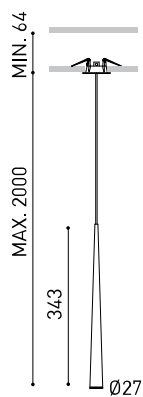

## DIMENSIONES

## ACCESORIOS

CORD ACCESSORY

WIRE TRIMLESS ACCESSORY

TRIMLESS TOOL

|            |                       |
|------------|-----------------------|
| Nombre     | HOLLY 2M 38° 2700K WT |
| Referencia | A2810010WT            |
| Color      | Blanco Texturado      |
| Color Base | Blanco Texturado      |
| RAL        | 9016                  |
| Categoría  | SUSPENSION            |

## LUMINARIA | DATOS FOTOMÉTRICOS

|                              |                          |
|------------------------------|--------------------------|
| Driver                       | Incluido                 |
| Potencia del sistema         | 2,80 W                   |
| Tensión                      | 220V/240V                |
| Frecuencia                   | 50/60 Hz                 |
| Regulación                   | No Dim                   |
| Clase de seguridad eléctrica | <input type="checkbox"/> |

## LUMINARIA | DATOS ELÉCTRICOS

|                             |   |
|-----------------------------|---|
| Estanqueidad                | IP20  |
| Control inalámbrico         | Consultar                                   |
| Medidas de empotramiento    | Ø50 mm                                      |
| Longitud del cable          | Max. 2 m                                    |
| Tensor de regulación rápida | No  |
| Peso                        | 321 g                                       |
| Peso con embalaje           | 450 g                                       |
| Dimensiones embalaje        | 385 x 103 x 78 mm                           |
| Unidades por embalaje       | 1   |
| Materiales                  | Aluminio / Acrilonitrilo Butadieno Estireno |