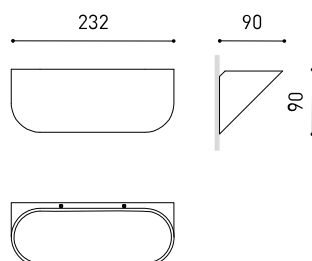

DIMENSIONI

| | |
|-----------|------------------------|
| Nome | LIP 4000K NT |
| Articolo | A2880002NT |
| Colore | Nero Strutturato |
| RAL | 9005 |
| Categoria | WALL, FLOOR & PORTABLE |

PRODOTTO

LIP 4000K NT
A2880002NT
Nero Strutturato
9005
WALL, FLOOR & PORTABLE

APPARECCHIO | DATI ELETTRICI

Incluso
28,24 W
220V/240V
50/60 Hz
No Dim

| | |
|------------------------------|----------------------------------|
| Tenuta stagna | IP20 |
| Peso | 793 g |
| Peso compresso l'imballaggio | 900 g |
| Dimensioni dell'imballaggio | 273 x 143 x 75 mm |
| Unità per imballaggio | 1 |
| Materiali | Alluminio / Polimetilmetacrilato |

ALTRI DATI

IP20
793 g
900 g
273 x 143 x 75 mm
1
Alluminio / Polimetilmetacrilato

Lip è un'applicazione a parete di luce indiretta, con un eccezionale flusso luminoso che fa un ottimo effetto wall washer. De misura compatta, mette in valore la sua geometria ovale e una totale integrazione sulla parete, a traverso una unione obliqua, che offre una presenza estetica particolare. Formalmente si mostra come un elemento 'abbattuto' nel piano verticale, da dove emana la luce che bagna, di forma uniforme, la parete.