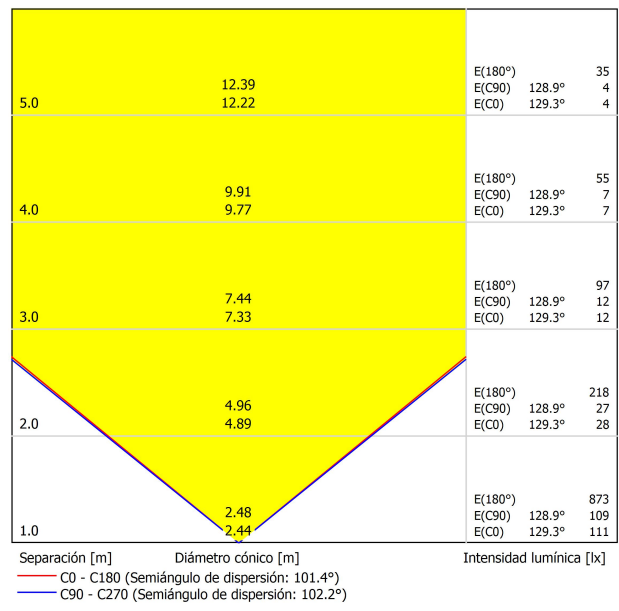

| | |
|----------------------------------|-----------------|
| Tipo | LED |
| Flusso luminoso lordo | 3270 lm |
| Temperatura di colore | 4000 K |
| Stabilità cromatica | MacAdam Step 2 |
| Indice di Riproduzione Cromatica | CRI >90 |
| Potenza | 24 W |
| Corrente | 700 mA |
| Efficienza | 136 lm/W |
| Ore di vita del LED | L80B10 >60.000h |

ALTRI DATI

IP20
793 g
900 g
273 x 143 x 75 mm
1
Alluminio / Polimetilmetacrilato

Lip è un'applicazione a parete di luce indiretta, con un eccezionale flusso luminoso che fa un ottimo effetto wall washer. De misura compatta, mette in valore la sua geometria ovale e una totale integrazione sulla parete, a traverso una unione obliqua, che offre una presenza estetica particolare. Formalmente si mostra come un elemento 'abbattuto' nel piano verticale, da dove emana la luce che bagna, di forma uniforme, la parete.

DIAGRAMMA DI ABBAGLIAMENTO POLARE

DIAGRAMMA CONICO

Fuente de luz (LED) reemplazable por un profesional autorizado
 Replaceable (LED only) light source by an authorized professional.
 Source lumineuse (LED) remplaçable par un professionnel agréé
 Sorgente luminosa (LED) sostituibile da parte di un professionista autorizzato
 Austauschbare (LED) Lichtquelle durch einen autorisierten Fachmann