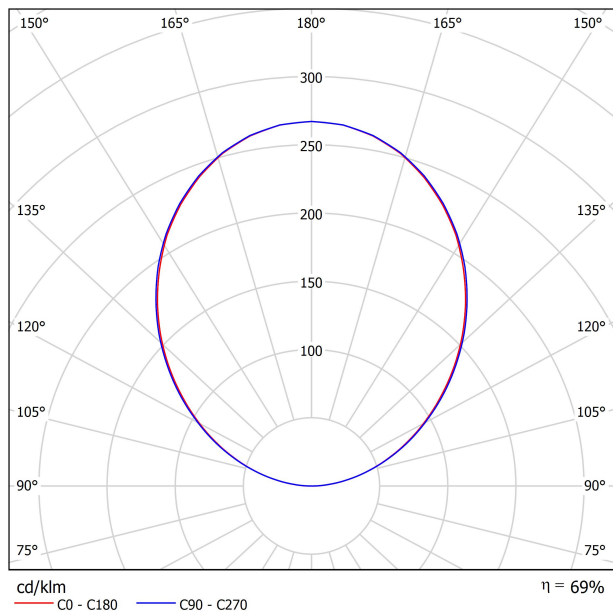

DIAGRAMMA DI ABBAGLIAMENTO POLARE