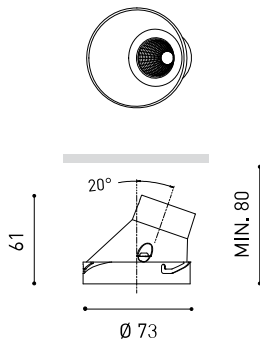

DIMENSIONES

ACCESORIOS

HIGH CHROMATIC LED

TRIMLESS ACCESSORY
(MANDATORY)

Nombre	SHOT LIGHT M ASYMM TRIMLESS 2 3000K W
Referencia	A2981211W
Color	Blanco
RAL	Color en masa similar a RAL 9016
Categoría	CEILING RECESSED

LUMINARIA | DATOS FOTOMÉTRICOS

83%

38°

LUMINARIA | DATOS ELÉCTRICOS

Incluido - Conectado

7,67 W

220V/240V

50/60 Hz

No Dim - Otros DIM, consultar

Clase de seguridad eléctrica

OTROS DATOS

IP20

Consultar

Consultar

Ø85 mm

165 g