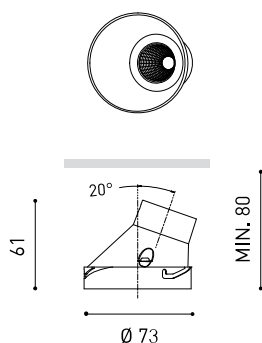

DIMENSIONES

ACCESORIOS

HIGH CHROMATIC LED

TRIMLESS ACCESSORY
(MANDATORY)

Nombre	SHOT LIGHT M ASYMM TRIMLESS 3 DIM DALI/PUSH 4000K W
Referencia	A2981332W
Color	Blanco
RAL	Color en masa similar a RAL 9016
Categoría	CEILING RECESSED

PRODUCTO

Nombre	SHOT LIGHT M ASYMM TRIMLESS 3 DIM DALI/PUSH 4000K W
Referencia	A2981332W
Color	Blanco
RAL	Color en masa similar a RAL 9016
Categoría	CEILING RECESSED

FUENTE DE LUZ

Tipo	LED
Flujo Luminoso	1300 lm
Temperatura de color	4000 K
Estabilidad cromática	MacAdam Step 2
Índice de reproducción cromática	CRI > 90
Potencia	10,3 W
Corriente	300 mA
Eficacia	126 lm/W
Horas de Vida del LED	L90B10 > 55.000h

LUMINARIA | DATOS FOTOMÉTRICOS

Eficiencia Lumínica	83%
Ángulo del haz de luz	38°

LUMINARIA | DATOS ELÉCTRICOS

Driver	Incluido - Conectado
Potencia del sistema	12,55 W
Tensión	220V/240V
Frecuencia	50/60 Hz
Regulación	DALI / Push - Otros DIM, consultar
Clase de seguridad eléctrica	<input type="checkbox"/>

OTROS DATOS

Estanqueidad	IP20
Control inalámbrico	Consultar
Alimentación de emergencia	Consultar
Medidas de empotramiento	Ø85 mm
Peso	245 g
Peso con embalaje	320 g
Dimensiones embalaje	131 x 124 x 88 mm
Unidades por embalaje	1
Materiales	Aluminio / Acrilonitrilo Butadieno Estireno / Policarbonato