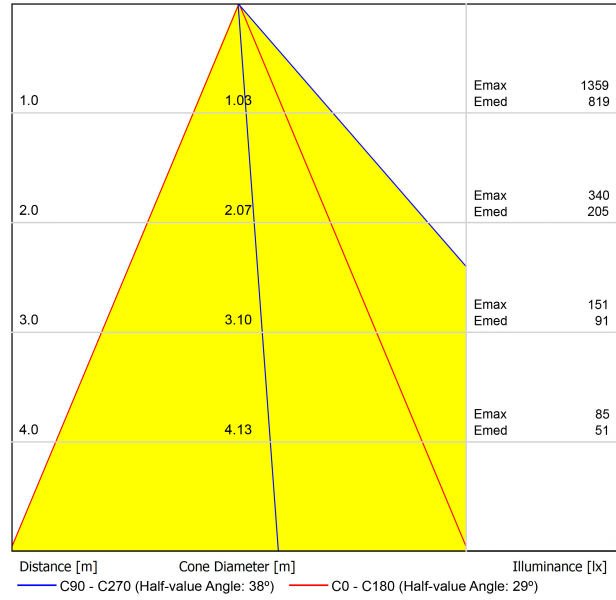

LUMINARIA | DATOS FOTOMÉTRICOS

Eficiencia Lumínica	83%
Ángulo del haz de luz	38°

LUMINARIA | DATOS ELÉCTRICOS

Driver	Incluido - Conectado
Potencia del sistema	12,55 W
Tensión	220V/240V
Frecuencia	50/60 Hz
Regulación	DALI / Push - Otros DIM, consultar
Clase de seguridad eléctrica	<input type="checkbox"/>

OTROS DATOS

Estanqueidad	IP20
Control inalámbrico	Consultar
Alimentación de emergencia	Consultar
Medidas de empotramiento	Ø85 mm
Peso	245 g
Peso con embalaje	320 g
Dimensiones embalaje	131 x 124 x 88 mm
Unidades por embalaje	1
Materiales	Aluminio / Acrilonitrilo Butadieno Estireno / Policarbonato

DIAGRAMA POLAR

DIAGRAMA CÓNICO

PARA PRESENTACIÓN COMERCIAL DE PRODUCTO

Vivid Model Colour Temperature	2700K	3000K	3500K	4000K	Light Pink
📖 Reading			•	•	
🥬 Fruits & Vegetables		•	•		
🍞 Bakery	•				
👤 Retail		•	•		
💄 Cosmetics			•	•	
🥩 Meat					•
🐟 Fish				•	
🐠 Seafood				•	•