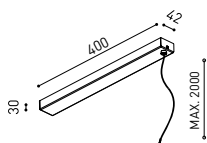

SUSPENSION & SUSPENSION SHORT 48V

Wired Power Supply Case 48V
A338-00-25- | NT | WT | 150 W NO DIM

A338-00-26- | NT | WT | 150 W DIM

220 V ~ 240 V ~ INCL

Suspension Kit 48V (2 units)
A338-00-15- | NT | WT |