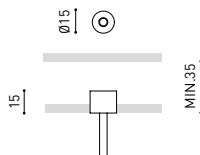

WIRE TRIMLESS ACCESSORIES

FEED

MAINS TRIMLESS*
A023-00-01- | W | N | NO DIM

MAINS THICK TRIMLESS*
A023-00-02- | W | N | DIM