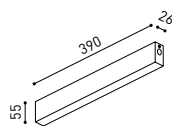

TRIMLESS, SURFACE & SUSPENSION 48V

End 48V
A338-00-06- | NT | WT |

End feed 48V
A338-00-07- | NT | WT |

SURFACE & SUSPENSION SHORT 48V

Short End 48V
A338-00-18- | NT | WT |

Short End feed 48V
A338-00-19- | NT | WT |

SURFACE & SURFACE SHORT 48V

Power Supply Case 48V
A338-00-29- | NT | WT | 150 W

220 V ~ 240 V ~ To be installed aside 48V Surface Tracks
INCL