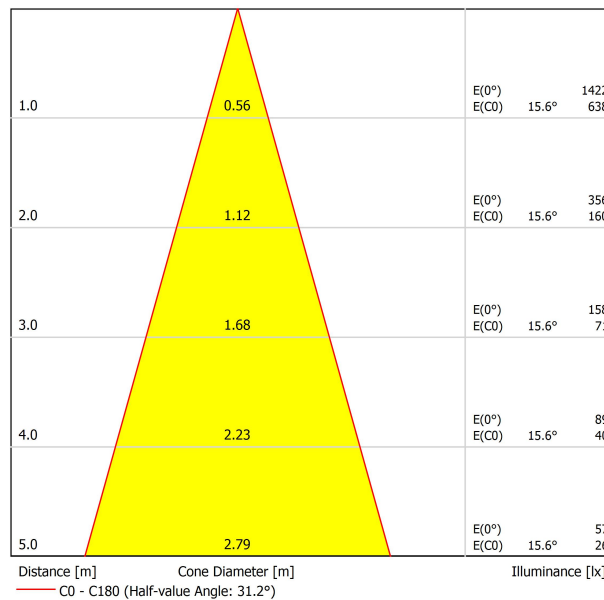

Nom	TOP 48V 30° 3000K WT
Référence	A3390121WT
Couleur	Blanc Texturé
RAL	9016
Catégorie	TRACKLIGHTS

SOURCE DE LUMIÈRE

Type	LED
Flux lumineux brut	640 lm
Température de couleur	3000 K
Stabilité chromatique	MacAdam Step 2
Indice de reproduction chromatique	CRI > 90
Puissance	6,5 W
Courant	700 mA
Efficacité	98 lm/W
Durée de vie de la LED	L90B10 > 55.000h

LUMINAIRE | DONNÉS PHOTOMÉTRIQUES

Efficacité lumineuse	89%
Angle du faisceau lumineux	30°

LUMINAIRE | DONNÉS ÉLECTRIQUES

Driver	Inclus
Valeurs de puissance du système	6,84 W
Tension	48Vdc
Variation d'intensité	Non Dim
Classe d'isolation électrique	II

D'AUTRES DONNÉES

Étanchéité	IP20
Contrôle sans fil	Veillez consulter
Type de rail	Track 48V
Poids	160 g
Poids avec emballage	230 g
Dimensions de l'emballage	188 x 163 x 53 mm
Unités par emballage	1
Matériaux	Aluminium / Polycarbonate

DIAGRAMME POLAIRE

DIAGRAMME CONIQUE

POUR PRÉSENTATION COMMERCIALE DU PRODUIT

Vivid Model Colour Temperature	2700K	3000K	3500K	4000K	Light Pink
📖 Reading			•	•	
🥬 Fruits & Vegetables		•	•		
🍞 Bakery	•				
👤 Retail		•	•		
💄 Cosmetics			•	•	
🥩 Meat					•
🐟 Fish				•	
🐠 Seafood				•	•