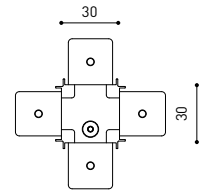

D'AUTRES DONNÉES

Étanchéité	IP20
Contrôle sans fil	Veillez consulter
Type de rail	Track 48V
Poids	160 g
Poids avec emballage	230 g
Dimensions de l'emballage	188 x 163 x 53 mm
Unités par emballage	1
Matériaux	Aluminium / Polycarbonate

TRACK 48V SURFACE Corner 90° One Plane

T-Joint

X-Joint

Electrical connection not included | Straight joiner included

TRACK 48V SURFACE SHORT Corner 90° One Plane

T-Joint

X-Joint

Electrical connection not included | Straight joiner included