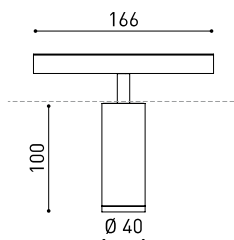

DIMENSIONS

ACCESSOIRES

HIGH CHROMATIC LED

BEAM MIXER DIFFUSER

ANTI-GLARE HONEYCOMB
LOUVER

TRACK 48V OPTIONS

PRIX

PRODUIT

D'AUTRES DONNÉES

Étanchéité	IP20
Contrôle sans fil	Veillez consulter
Type de rail	Track 48V
Poids	160 g
Poids avec emballage	230 g
Dimensions de l'emballage	188 x 163 x 53 mm
Unités par emballage	1
Matériaux	Aluminium / Polycarbonate