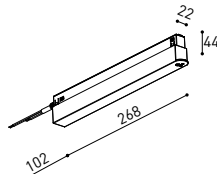

LED POWER SUPPLY
0434-01-69 **