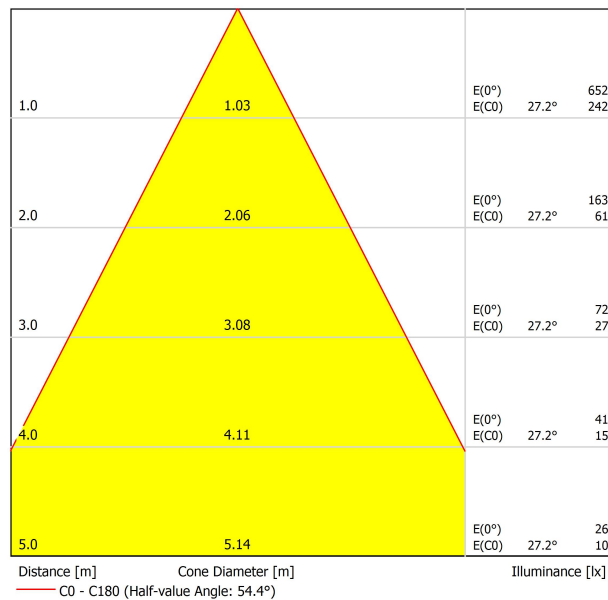

Nom	TOP 48V 56° 2700K WT
Référence	A3390130WT
Couleur	Blanc Texturé
RAL	9016
Catégorie	TRACKLIGHTS

SOURCE DE LUMIÈRE

Type	LED
Flux lumineux brut	610 lm
Température de couleur	2700 K
Stabilité chromatique	MacAdam Step 2
Indice de reproduction chromatique	CRI > 90
Puissance	6,5 W
Courant	700 mA
Efficacité	94 lm/W
Durée de vie de la LED	L90B10 > 55.000h

LUMINAIRE | DONNÉS PHOTOMÉTRIQUES

Efficacité lumineuse	86%
Angle du faisceau lumineux	56°

LUMINAIRE | DONNÉS ÉLECTRIQUES

Driver	Inclus
Valeurs de puissance du système	6,84 W
Tension	48Vdc
Variation d'intensité	Non Dim
Classe d'isolation électrique	II

D'AUTRES DONNÉES

Étanchéité	IP20
Contrôle sans fil	Veuillez consulter
Type de rail	Track 48V
Poids	160 g
Poids avec emballage	230 g
Dimensions de l'emballage	188 x 163 x 53 mm
Unités par emballage	1
Matériaux	Aluminium / Polycarbonate

DIAGRAMME POLAIRE

DIAGRAMME CONIQUE

POUR PRÉSENTATION COMMERCIALE DU PRODUIT

Vivid Model Colour Temperature	2700K	3000K	3500K	4000K	Light Pink
📖 Reading			•	•	
🥬 Fruits & Vegetables		•	•		
🍞 Bakery	•				
👤 Retail		•	•		
💄 Cosmetics			•	•	
🥩 Meat					•
🐟 Fish				•	
🐠 Seafood				•	•