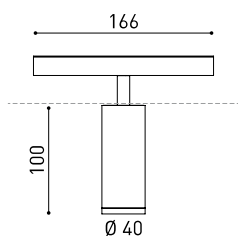

DIMENSIONS

ACCESSOIRES

HIGH CHROMATIC LED

BEAM MIXER DIFFUSER

ANTI-GLARE HONEYCOMB
LOUVER

TRACK 48V OPTIONS

PRIX

PRODUIT

LUMINAIRE | DONNÉS PHOTOMÉTRIQUES

Efficacité lumineuse	86%
Angle du faisceau lumineux	56°

LUMINAIRE | DONNÉS ÉLECTRIQUES

Driver	Inclus
Valeurs de puissance du système	6,84 W
Tension	48Vdc
Variation d'intensité	Non Dim
Classe d'isolation électrique	II

D'AUTRES DONNÉES

Étanchéité	IP20
Contrôle sans fil	Veuillez consulter
Type de rail	Track 48V
Poids	160 g
Poids avec emballage	230 g
Dimensions de l'emballage	188 x 163 x 53 mm
Unités par emballage	1
Matériaux	Aluminium / Polycarbonate