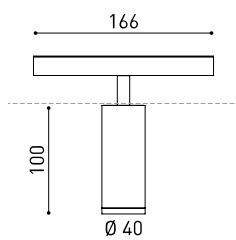

DIMENSIONS

ACCESSOIRES

HIGH CHROMATIC LED

BEAM MIXER DIFFUSER

ANTI-GLARE HONEYCOMB LOUVER

TRACK 48V OPTIONS

PRIX

PRODUIT

D'AUTRES DONNÉES

Étanchéité	IP20
Contrôle sans fil	Veillez consulter
Type de rail	Track 48V
Poids	160 g
Poids avec emballage	230 g
Dimensions de l'emballage	188 x 163 x 53 mm
Unités par emballage	1
Matériaux	Aluminium / Polycarbonate