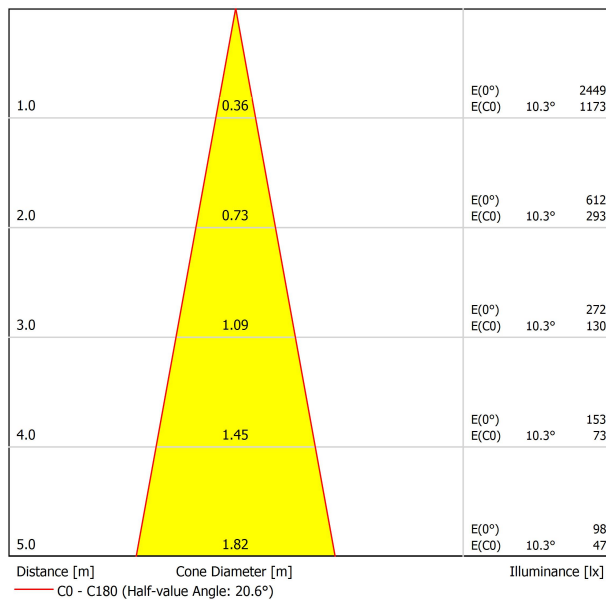

DIAGRAMME CONIQUE