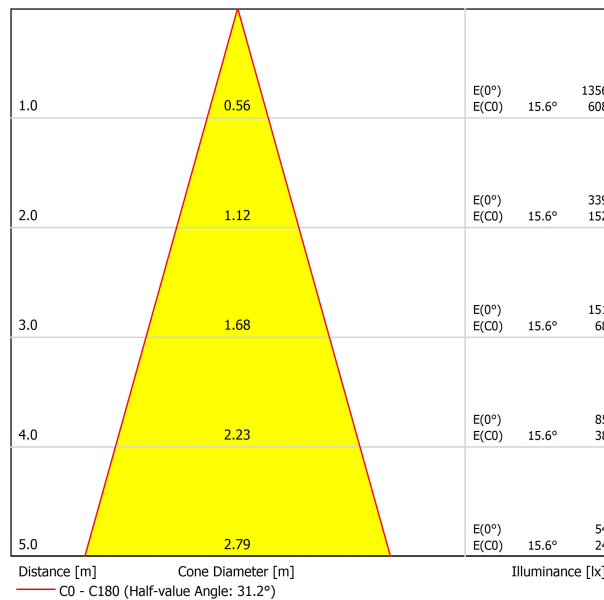

Nom	TOP 48V DIM DALI 30° 2700K WT
Référence	A3390220WT
Couleur	Blanc Texturé
RAL	9016
Catégorie	TRACKLIGHTS

SOURCE DE LUMIÈRE

Type	LED
Flux lumineux brut	610 lm
Température de couleur	2700 K
Stabilité chromatique	MacAdam Step 2
Indice de reproduction chromatique	CRI > 90
Puissance	6,5 W
Courant	700 mA
Efficacité	94 lm/W
Durée de vie de la LED	L90B10 > 55.000h

LUMINAIRE | DONNÉS PHOTOMÉTRIQUES

Efficacité lumineuse	89%
Angle du faisceau lumineux	30°

LUMINAIRE | DONNÉS ÉLECTRIQUES

Driver	Inclus
Valeurs de puissance du système	6,84 W
Tension	48Vdc
Variation d'intensité	DALI
Classe d'isolation électrique	II

D'AUTRES DONNÉES

Étanchéité	IP20
Contrôle sans fil	Veillez consulter
Type de rail	Track 48V
Poids	160 g
Poids avec emballage	230 g
Dimensions de l'emballage	188 x 163 x 53 mm
Unités par emballage	1
Matériaux	Aluminium / Polycarbonate

DIAGRAMME POLAIRE

DIAGRAMME CONIQUE

POUR PRÉSENTATION COMMERCIALE DU PRODUIT

Vivid Model Colour Temperature	2700K	3000K	3500K	4000K	Light Pink
📖 Reading			•	•	
🥬 Fruits & Vegetables		•	•		
🍞 Bakery	•				
👤 Retail		•	•		
💄 Cosmetics			•	•	
🥩 Meat					•
🐟 Fish				•	
🐠 Seafood				•	•