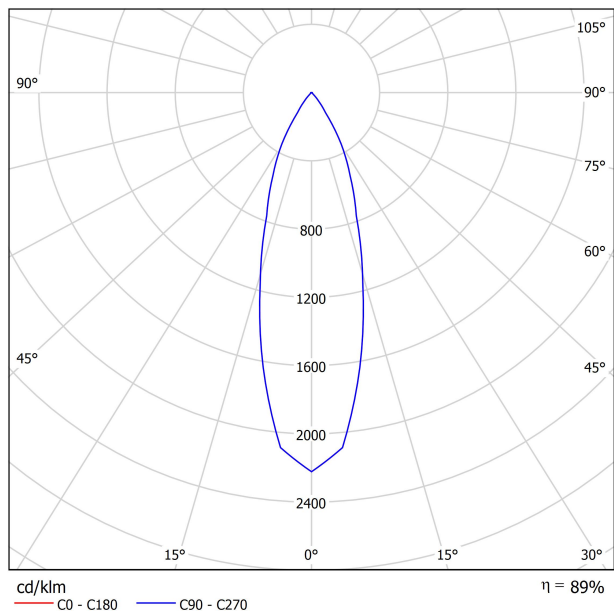

DIAGRAMME POLAIRE

DIAGRAMME CONIQUE

POUR PRÉSENTATION COMMERCIALE DU PRODUIT

Vivid Model Colour Temperature	2700K	3000K	3500K	4000K	Light Pink
📖 Reading			•	•	
🥬 Fruits & Vegetables		•	•		
🍞 Bakery	•				
👤 Retail		•	•		
💄 Cosmetics			•	•	
🥩 Meat					•
🐟 Fish				•	
🐠 Seafood				•	•