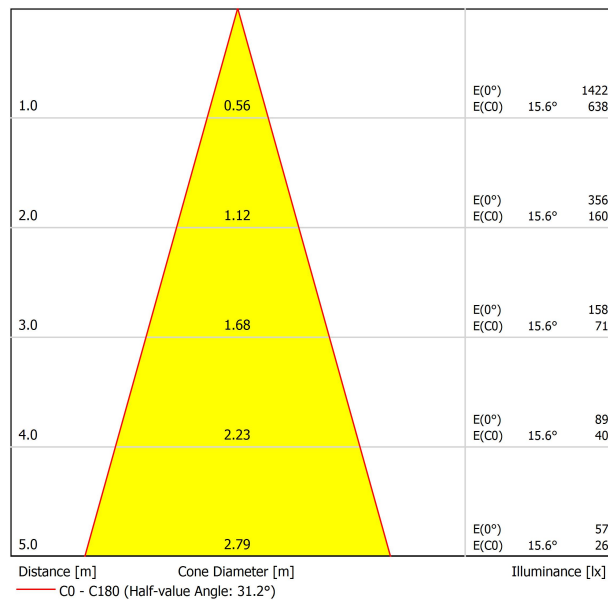

Type	LED
Flux lumineux brut	640 lm
Température de couleur	3000 K
Stabilité chromatique	MacAdam Step 2
Indice de reproduction chromatique	CRI > 90
Puissance	6,5 W
Courant	700 mA
Efficacité	98 lm/W
Durée de vie de la LED	L90B10 > 55.000h

Efficacité lumineuse	89%
Angle du faisceau lumineux	30°

Driver	Inclus
Valeurs de puissance du système	6,84 W
Tension	48Vdc
Variation d'intensité	DALI
Classe d'isolation électrique	II

Étanchéité	IP20
Contrôle sans fil	Veillez consulter
Type de rail	Track 48V
Poids	160 g
Poids avec emballage	230 g
Dimensions de l'emballage	188 x 163 x 53 mm
Unités par emballage	1
Matériaux	Aluminium / Polycarbonate

DIAGRAMME POLAIRE

DIAGRAMME CONIQUE

POUR PRÉSENTATION COMMERCIALE DU PRODUIT

Vivid Model Colour Temperature	2700K	3000K	3500K	4000K	Light Pink
📖 Reading			•	•	
🥬 Fruits & Vegetables		•	•		
🍞 Bakery	•				
👤 Retail		•	•		
💄 Cosmetics			•	•	
🥩 Meat					•
🐟 Fish				•	
🐠 Seafood				•	•