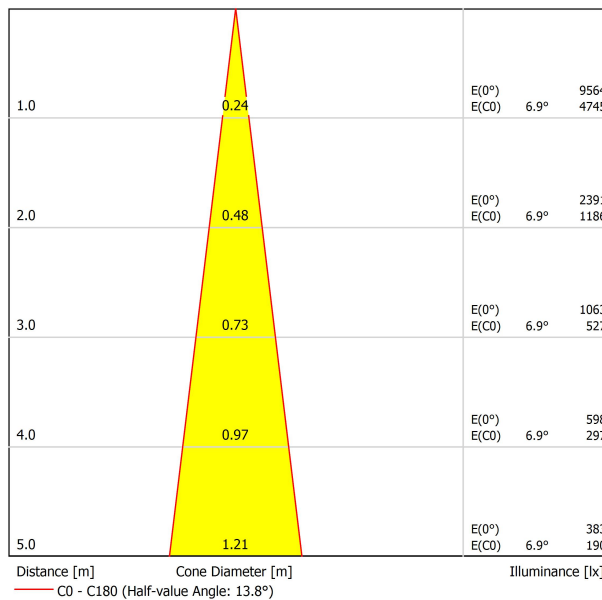

DIAGRAMMA CONICO