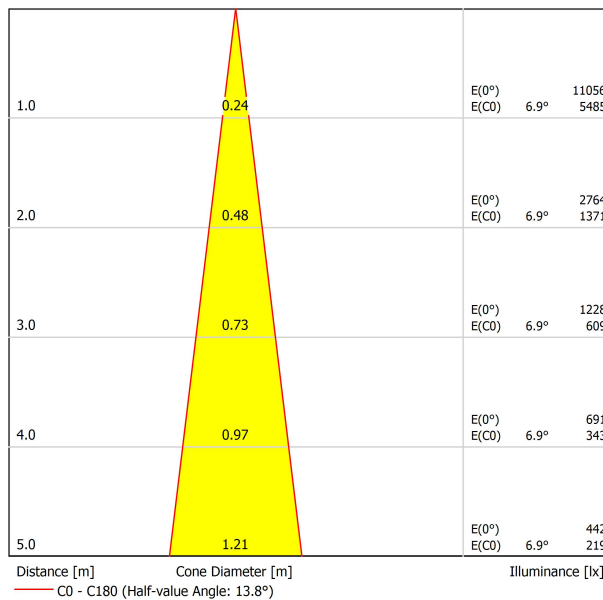

DIAGRAMME CONIQUE