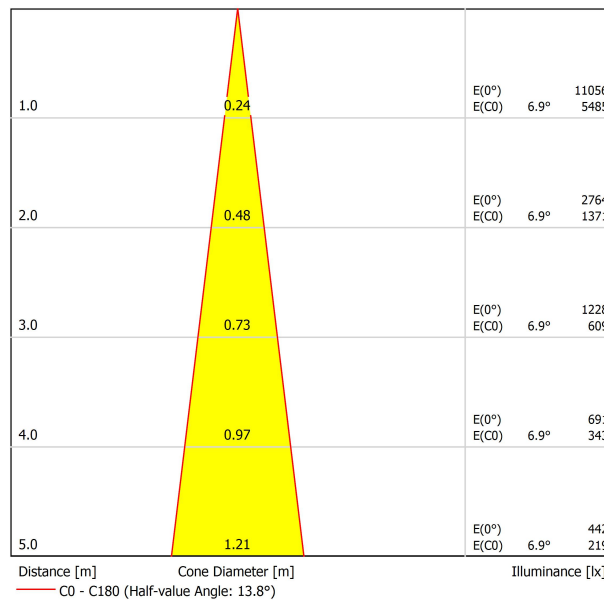

DIAGRAMME CONIQUE