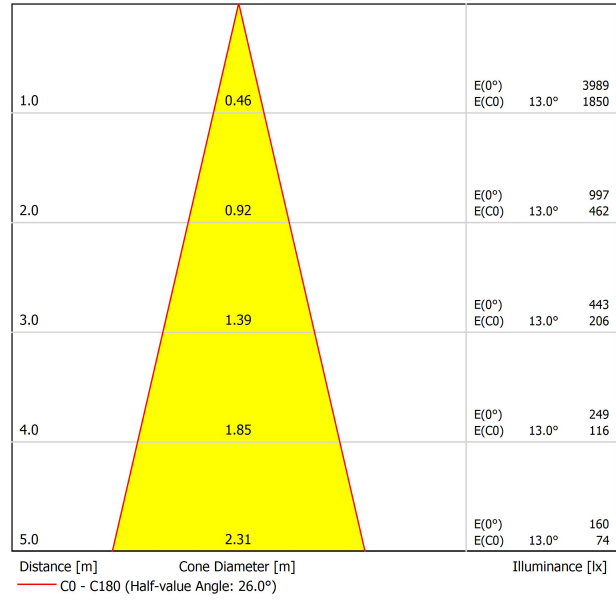

DIAGRAMMA CONICO