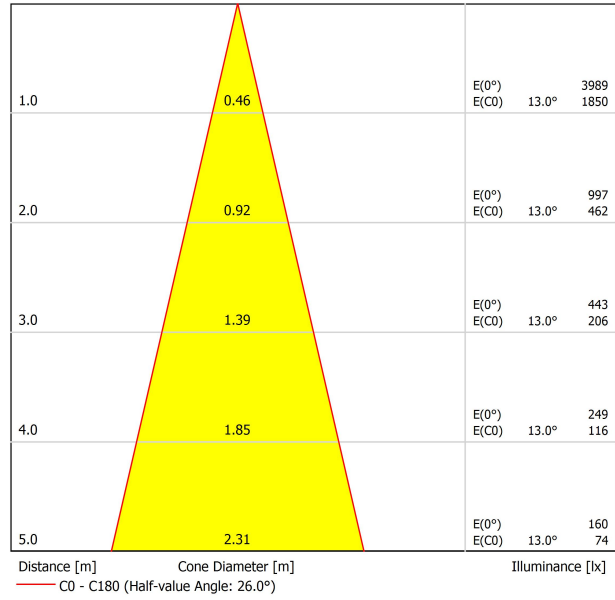

KEGELDIAGRAMM