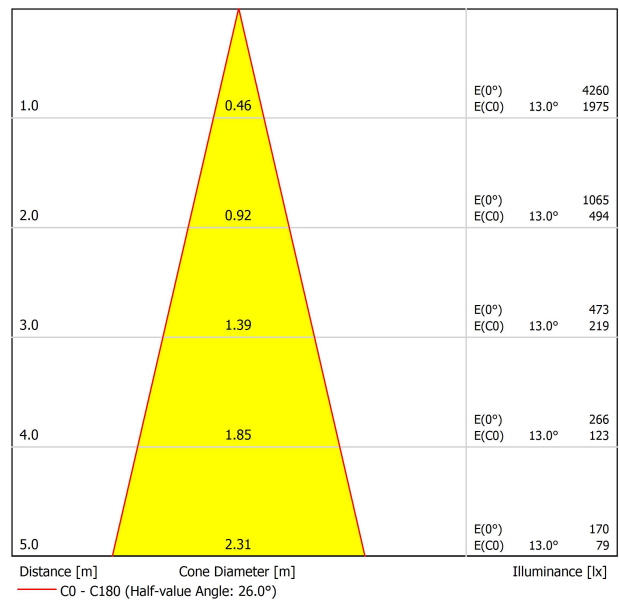

DIAGRAMMA CONICO