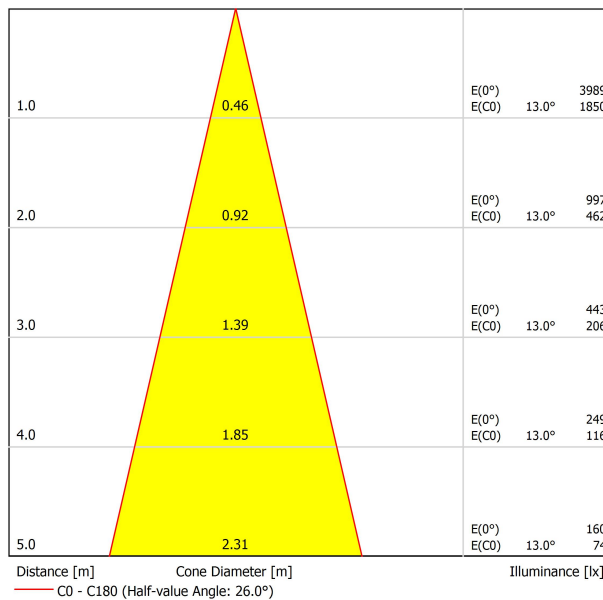

DIAGRAMMA CONICO