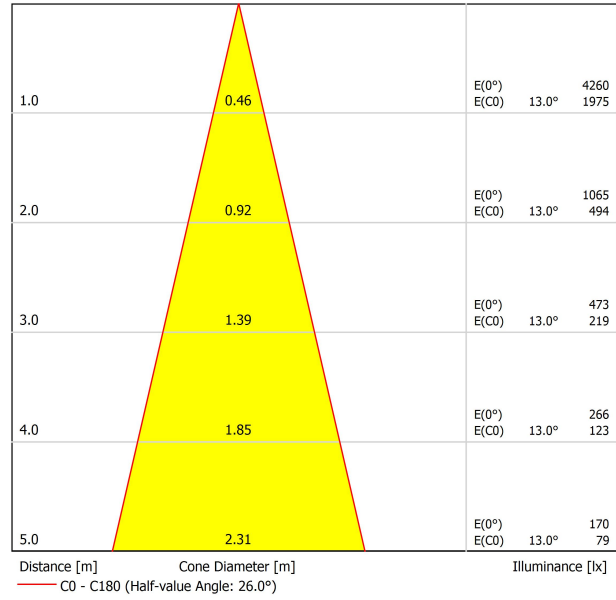

DIAGRAMMA CONICO