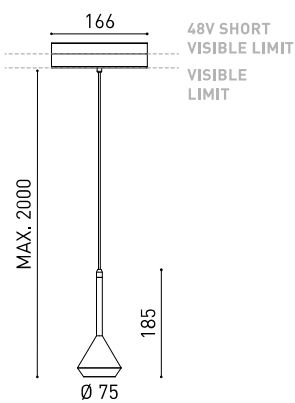

DIMENSIONS

ACCESSOIRES

CORD ACCESSORY

TRACK 48V OPTIONS

PRIX

PRODUIT

Nom	SPIN 48V 2M 24° 2700K MGW
Référence	A3500100MGW
Couleur	Or métallique - Rail Blanc
RAL	Bain électrolytique
Catégorie	TRACKLIGHTS

SOURCE DE LUMIÈRE

Type	LED
Flux lumineux brut	600 lm
Température de couleur	2700 K
Stabilité chromatique	MacAdam Step 2
Indice de reproduction chromatique	CRI > 90
Puissance	6,5 W
Courant	700 mA
Efficacité	92 lm/W
Durée de vie de la LED	L90B10 > 60.000h

LUMINAIRE | DONNÉS PHOTOMÉTRIQUES

Efficacité lumineuse	86%
Angle du faisceau lumineux	24°

LUMINAIRE | DONNÉS ÉLECTRIQUES

Driver	Inclus
Valeurs de puissance du système	6,84 W
Tension	48Vdc
Variation d'intensité	Non Dim - Autres DIM, veuillez consulter
Classe d'isolation électrique	II

D'AUTRES DONNÉES

Étanchéité	IP20
Contrôle sans fil	Veuillez consulter
Longueur du tendeur	Max. 2 m
Tendeur à réglage rapide	Non
Type de rail	Track 48V
Poids	530 g
Poids avec emballage	666 g
Dimensions de l'emballage	253 x 152 x 102 mm
Unités par emballage	1
Matériaux	Aluminium / Polyméthacrylate De Méthyle