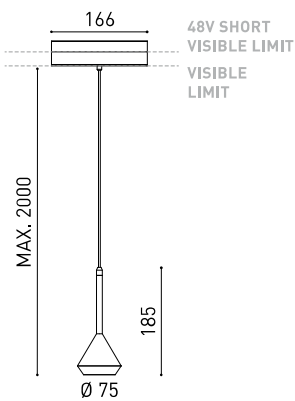

DIMENSIONS

ACCESSOIRES

CORD ACCESSORY

TRACK 48V OPTIONS

PRIX

PRODUIT

Nom	SPIN 48V 2M 24° 3000K NTW
Référence	A3500101NTW
Couleur	Noir Texturé - Rail Blanc
RAL	9005
Catégorie	TRACKLIGHTS

SOURCE DE LUMIÈRE

Type	LED
Flux lumineux brut	630 lm
Température de couleur	3000 K
Stabilité chromatique	MacAdam Step 2
Indice de reproduction chromatique	CRI > 90
Puissance	6,5 W
Courant	700 mA
Efficacité	97 lm/W
Durée de vie de la LED	L90B10 > 60.000h

LUMINAIRE | DONNÉS PHOTOMÉTRIQUES

Efficacité lumineuse	86%
Angle du faisceau lumineux	24°

LUMINAIRE | DONNÉS ÉLECTRIQUES

Driver	Inclus
Valeurs de puissance du système	6,84 W
Tension	48Vdc
Variation d'intensité	Non Dim - Autres DIM, veuillez consulter
Classe d'isolation électrique	II

D'AUTRES DONNÉES

Étanchéité	IP20
Contrôle sans fil	Veuillez consulter
Longueur du tendeur	Max. 2 m
Tendeur à réglage rapide	Non
Type de rail	Track 48V
Poids	530 g
Poids avec emballage	666 g
Dimensions de l'emballage	253 x 152 x 102 mm
Unités par emballage	1
Matériaux	Aluminium / Polyméthacrylate De Méthyle