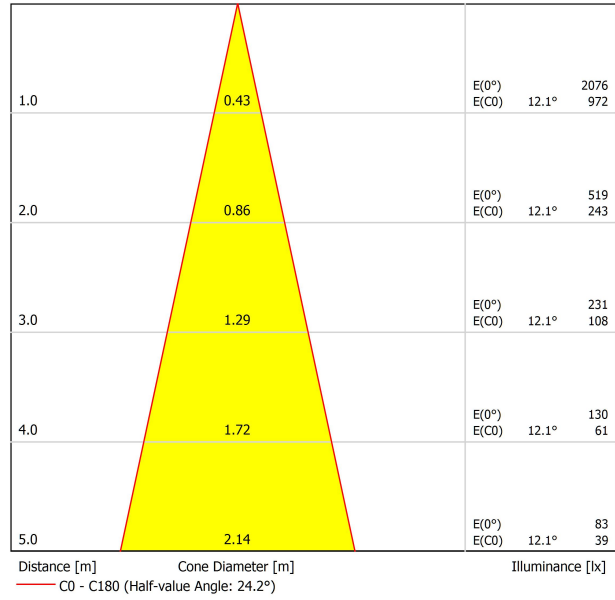

DIAGRAMME CONIQUE