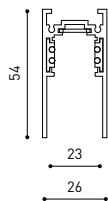

D'AUTRES DONNÉES

Étanchéité	IP20
Contrôle sans fil	Veuillez consulter
Longueur du tendeur	Max. 2 m
Tendeur à réglage rapide	Non
Type de rail	Track 48V
Poids	530 g
Poids avec emballage	666 g
Dimensions de l'emballage	253 x 152 x 102 mm
Unités par emballage	1
Matériaux	Aluminium / Polyméthacrylate De Méthyle

DIAGRAMME POLAIRE

DIAGRAMME CONIQUE

Model	PRODUCT
	Cord Accessory
Reference	02230000 W N
Colour	W <input type="checkbox"/> RAL 9016 N <input checked="" type="checkbox"/> RAL9005
Category	Accessories

DIMENSIONAL DRAWING

TRACK 48V TRIMLESS

TRACK 48V TRIMLESS 1m	A338-01-00- N WT
TRACK 48V TRIMLESS 2m	A338-02-00- N WT
TRACK 48V TRIMLESS 3m	A338-03-00- N WT
TRACK 48V TRIMLESS Corner 90° One Plane	A338-06-00- N WT
TRACK 48V TRIMLESS Corner 90° Two Planes	A338-07-00- N WT

PLASTERBOARD CEILING, MANDATORY THICKNESS 12,5mm.
RECOMMENDED FOR INSTALLATIONS WHERE THE PROFILE CAN BE
INSTALLED BEFORE THE FALSE PLASTERBOARD CEILING.

TRIMLESS INSTALLATION GUIDE

<https://youtu.be/tgGsQdaYe-w>