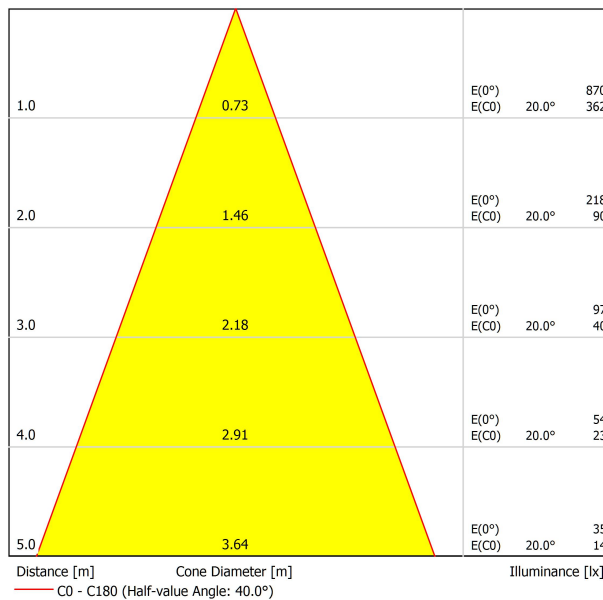

DIAGRAMME CONIQUE