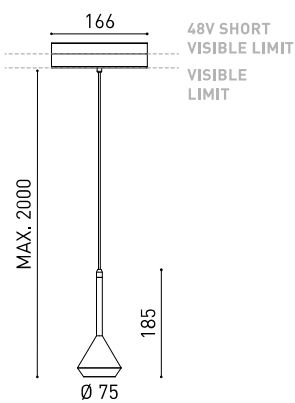

DIMENSIONS

ACCESSOIRES

CORD ACCESSORY

TRACK 48V OPTIONS

PRIX

PRODUIT

Nom	SPIN 48V 2M 40° 3000K MCW
Référence	A3500111MCW
Couleur	Cuivre métallique - Rail Blanc
RAL	Bain électrolytique
Catégorie	TRACKLIGHTS

SOURCE DE LUMIÈRE

Type	LED
Flux lumineux brut	630 lm
Température de couleur	3000 K
Stabilité chromatique	MacAdam Step 2
Indice de reproduction chromatique	CRI > 90
Puissance	6,5 W
Courant	700 mA
Efficacité	97 lm/W
Durée de vie de la LED	L90B10 > 60.000h

LUMINAIRE | DONNÉS PHOTOMÉTRIQUES

Efficacité lumineuse	84%
Angle du faisceau lumineux	40°

LUMINAIRE | DONNÉS ÉLECTRIQUES

Driver	Inclus
Valeurs de puissance du système	6,84 W
Tension	48Vdc
Variation d'intensité	Non Dim - Autres DIM, veuillez consulter
Classe d'isolation électrique	II

D'AUTRES DONNÉES

Étanchéité	IP20
Contrôle sans fil	Veuillez consulter
Longueur du tendeur	Max. 2 m
Tendeur à réglage rapide	Non
Type de rail	Track 48V
Poids	530 g
Poids avec emballage	666 g
Dimensions de l'emballage	253 x 152 x 102 mm
Unités par emballage	1
Matériaux	Aluminium / Polyméthacrylate De Méthyle