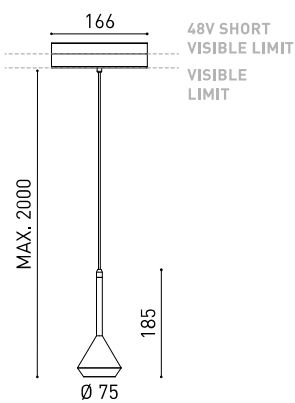

DIMENSIONS

ACCESSOIRES

CORD ACCESSORY

TRACK 48V OPTIONS

PRIX

PRODUIT

Nom	SPIN 48V 2M DIM DALI 24° 3000K MCW
Référence	A3500201MCW
Couleur	Cuivre métallique - Rail Blanc
RAL	Bain électrolytique
Catégorie	TRACKLIGHTS

SOURCE DE LUMIÈRE

Type	LED
Flux lumineux brut	630 lm
Température de couleur	3000 K
Stabilité chromatique	MacAdam Step 2
Indice de reproduction chromatique	CRI > 90
Puissance	6,5 W
Courant	700 mA
Efficacité	97 lm/W
Durée de vie de la LED	L90B10 > 60.000h

LUMINAIRE | DONNÉS PHOTOMÉTRIQUES

Efficacité lumineuse	86%
Angle du faisceau lumineux	24°

LUMINAIRE | DONNÉS ÉLECTRIQUES

Driver	Inclus
Valeurs de puissance du système	6,84 W
Tension	48Vdc
Variation d'intensité	DALI - Autres DIM, veuillez consulter
Classe d'isolation électrique	II

D'AUTRES DONNÉES

Étanchéité	IP20
Contrôle sans fil	Veuillez consulter
Longueur du tendeur	Max. 2 m
Tendeur à réglage rapide	Non
Type de rail	Track 48V
Poids	530 g
Poids avec emballage	666 g
Dimensions de l'emballage	253 x 152 x 102 mm
Unités par emballage	1
Matériaux	Aluminium / Polyméthacrylate De Méthyle