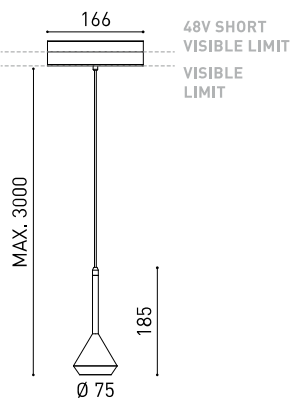

DIMENSIONS

ACCESSOIRES

PRIX

PRODUIT

Nom	SPIN 48V 3M 24° 2700K NT
Référence	A3501100NT
Couleur	Noir Texturé
RAL	9005
Catégorie	TRACKLIGHTS

SOURCE DE LUMIÈRE

Type	LED
Flux lumineux brut	600 lm
Température de couleur	2700 K
Stabilité chromatique	MacAdam Step 2
Indice de reproduction chromatique	CRI > 90
Puissance	6,5 W
Courant	700 mA
Efficacité	92 lm/W
Durée de vie de la LED	L90B10 > 60.000h

LUMINAIRE | DONNÉS PHOTOMÉTRIQUES

Efficacité lumineuse	86%
Angle du faisceau lumineux	24°

LUMINAIRE | DONNÉS ÉLECTRIQUES

Driver	Inclus
Valeurs de puissance du système	6,84 W
Tension	48Vdc
Variation d'intensité	Non Dim - Autres DIM, veuillez consulter
Classe d'isolation électrique	II

D'AUTRES DONNÉES

Étanchéité	IP20
Contrôle sans fil	Veuillez consulter
Longueur du tendeur	Max. 3 m
Tendeur à réglage rapide	Non
Type de rail	Track 48V
Poids	530 g
Poids avec emballage	666 g
Dimensions de l'emballage	253 x 152 x 102 mm
Unités par emballage	1
Matériaux	Aluminium / Polyméthacrylate De Méthyle

Dimensions minimales, lignes essentielles et géométrie de révolution dans une pièce de suspension pour éclairage d'accentuation. Son câble ultra-mince confère à Spin une sensation de flottaison aérienne. Spin 48V est destiné à être installé sur des rails basse tension.