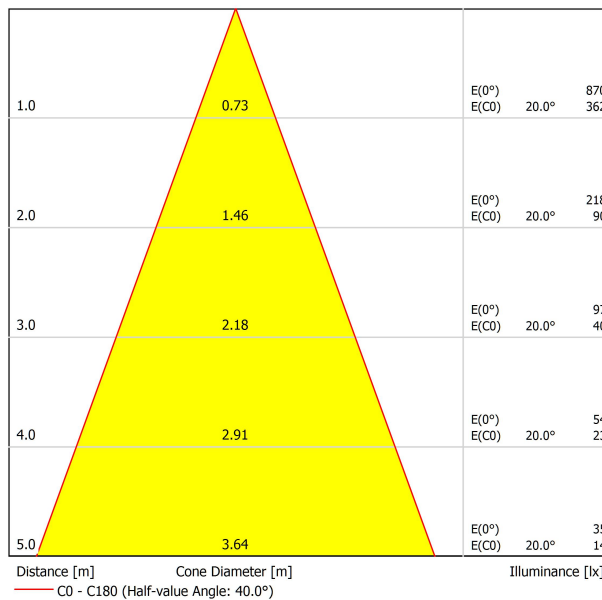

DIAGRAMME CONIQUE