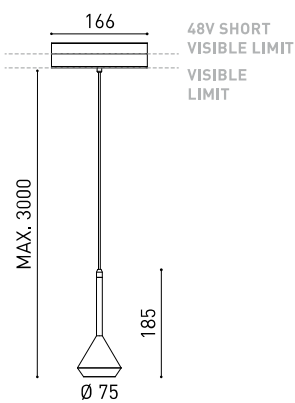

DIMENSIONS

ACCESSOIRES

CORD ACCESSORY

TRACK 48V OPTIONS

PRIX

PRODUIT

Nom	SPIN 48V 3M 40° 3000K NTW
Référence	A3501111NTW
Couleur	Noir Texturé - Rail Blanc
RAL	9005
Catégorie	TRACKLIGHTS

SOURCE DE LUMIÈRE

Type	LED
Flux lumineux brut	630 lm
Température de couleur	3000 K
Stabilité chromatique	MacAdam Step 2
Indice de reproduction chromatique	CRI > 90
Puissance	6,5 W
Courant	700 mA
Efficacité	97 lm/W
Durée de vie de la LED	L90B10 > 60.000h

LUMINAIRE | DONNÉS PHOTOMÉTRIQUES

Efficacité lumineuse	84%
Angle du faisceau lumineux	40°

LUMINAIRE | DONNÉS ÉLECTRIQUES

Driver	Inclus
Valeurs de puissance du système	6,84 W
Tension	48Vdc
Variation d'intensité	Non Dim - Autres DIM, veuillez consulter
Classe d'isolation électrique	II

D'AUTRES DONNÉES

Étanchéité	IP20
Contrôle sans fil	Veuillez consulter
Longueur du tendeur	Max. 3 m
Tendeur à réglage rapide	Non
Type de rail	Track 48V
Poids	530 g
Poids avec emballage	666 g
Dimensions de l'emballage	253 x 152 x 102 mm
Unités par emballage	1
Matériaux	Aluminium / Polyméthacrylate De Méthyle