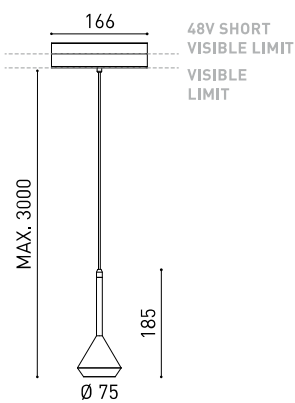

DIMENSIONS

ACCESSOIRES

CORD ACCESSORY

TRACK 48V OPTIONS

PRIX

PRODUIT

Nom	SPIN 48V 3M DIM DALI 40° 3000K MGW
Référence	A3501211MGW
Couleur	Or métallique - Rail Blanc
RAL	Bain électrolytique
Catégorie	TRACKLIGHTS

SOURCE DE LUMIÈRE

Type	LED
Flux lumineux brut	630 lm
Température de couleur	3000 K
Stabilité chromatique	MacAdam Step 2
Indice de reproduction chromatique	CRI > 90
Puissance	6,5 W
Courant	700 mA
Efficacité	97 lm/W
Durée de vie de la LED	L90B10 > 60.000h

LUMINAIRE | DONNÉS PHOTOMÉTRIQUES

Efficacité lumineuse	84%
Angle du faisceau lumineux	40°

LUMINAIRE | DONNÉS ÉLECTRIQUES

Driver	Inclus
Valeurs de puissance du système	6,84 W
Tension	48Vdc
Variation d'intensité	DALI - Autres DIM, veuillez consulter
Classe d'isolation électrique	II

D'AUTRES DONNÉES

Étanchéité	IP20
Contrôle sans fil	Veuillez consulter
Longueur du tendeur	Max. 3 m
Tendeur à réglage rapide	Non
Type de rail	Track 48V
Poids	530 g
Poids avec emballage	666 g
Dimensions de l'emballage	253 x 152 x 102 mm
Unités par emballage	1
Matériaux	Aluminium / Polyméthacrylate De Méthyle