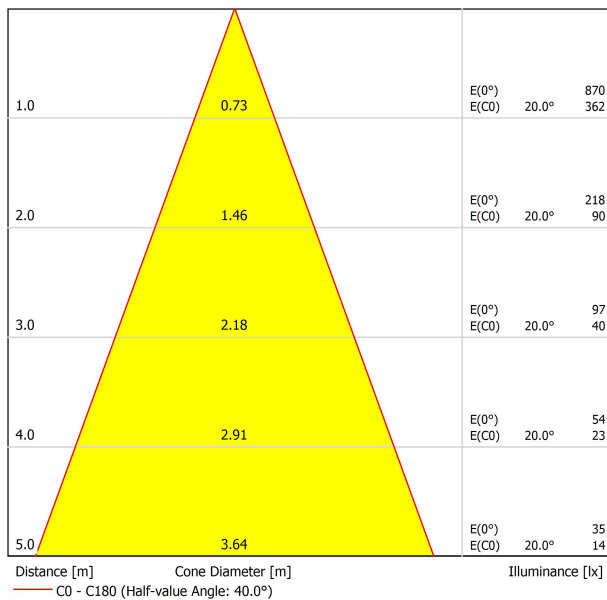

DIAGRAMME CONIQUE