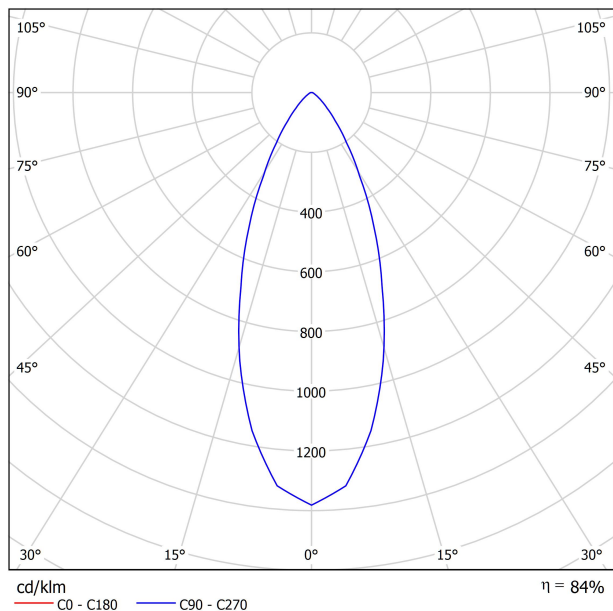

DIAGRAMME POLAIRE