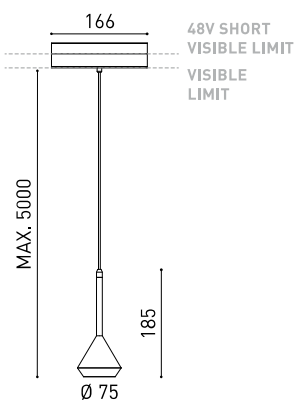

DIMENSIONS

ACCESSOIRES

CORD ACCESSORY

TRACK 48V OPTIONS

PRIX

PRODUIT

Nom	SPIN 48V 5M 24° 2700K MGW
Référence	A3502100MGW
Couleur	Or métallique - Rail Blanc
RAL	Bain électrolytique
Catégorie	TRACKLIGHTS

SOURCE DE LUMIÈRE

Type	LED
Flux lumineux brut	600 lm
Température de couleur	2700 K
Stabilité chromatique	MacAdam Step 2
Indice de reproduction chromatique	CRI > 90
Puissance	6,5 W
Courant	700 mA
Efficacité	92 lm/W
Durée de vie de la LED	L90B10 > 60.000h

LUMINAIRE | DONNÉS PHOTOMÉTRIQUES

Efficacité lumineuse	86%
Angle du faisceau lumineux	24°

LUMINAIRE | DONNÉS ÉLECTRIQUES

Driver	Inclus
Valeurs de puissance du système	6,84 W
Tension	48Vdc
Variation d'intensité	Non Dim - Autres DIM, veuillez consulter
Classe d'isolation électrique	II

D'AUTRES DONNÉES

Étanchéité	IP20
Contrôle sans fil	Veuillez consulter
Longueur du tendeur	Max. 5 m
Tendeur à réglage rapide	Non
Type de rail	Track 48V
Poids	530 g
Poids avec emballage	666 g
Dimensions de l'emballage	253 x 152 x 102 mm
Unités par emballage	1
Matériaux	Aluminium / Polyméthacrylate De Méthyle