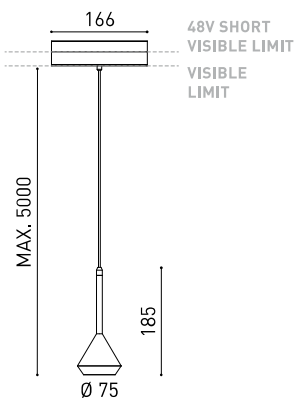

DIMENSIONS

ACCESSOIRES

CORD ACCESSORY

TRACK 48V OPTIONS

PRIX

Nom	SPIN 48V 5M 24° 3000K NTW
Référence	A3502101NTW
Couleur	Noir Texturé - Rail Blanc
RAL	9005
Catégorie	TRACKLIGHTS

PRODUIT

Type	LED
Flux lumineux brut	630 lm
Température de couleur	3000 K
Stabilité chromatique	MacAdam Step 2
Indice de reproduction chromatique	CRI > 90
Puissance	6,5 W
Courant	700 mA
Efficacité	97 lm/W
Durée de vie de la LED	L90B10 > 60.000h

SOURCE DE LUMIÈRE

Efficacité lumineuse	86%
Angle du faisceau lumineux	24°

LUMINAIRE | DONNÉS PHOTOMÉTRIQUES

Driver	Inclus
Valeurs de puissance du système	6,84 W
Tension	48Vdc
Variation d'intensité	Non Dim - Autres DIM, veuillez consulter
Classe d'isolation électrique	II

LUMINAIRE | DONNÉS ÉLECTRIQUES

Étanchéité	IP20
Contrôle sans fil	Veuillez consulter
Longueur du tendeur	Max. 5 m
Tendeur à réglage rapide	Non
Type de rail	Track 48V
Poids	530 g
Poids avec emballage	666 g
Dimensions de l'emballage	253 x 152 x 102 mm
Unités par emballage	1
Matériaux	Aluminium / Polyméthacrylate De Méthyle