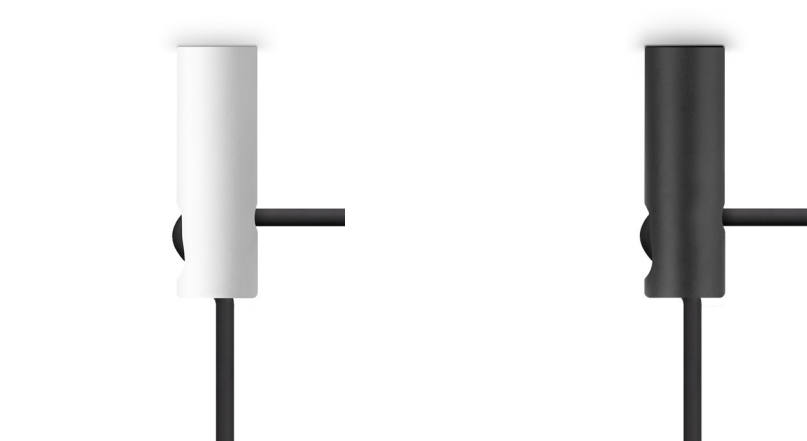

PRODUCT
Model	Cord Accessory
Reference	02230000 | W | N |
Colour	W ☐ RAL 9016 | N ☒ RAL9005
Category	Accessories

DIMENSIONAL DRAWING