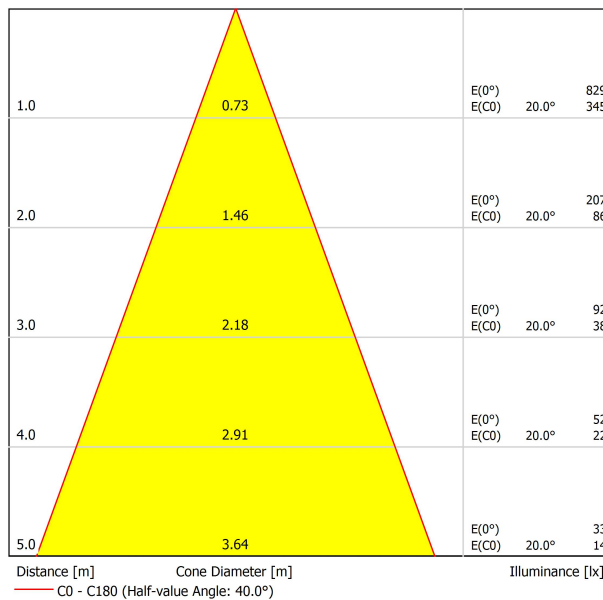

DIAGRAMME CONIQUE