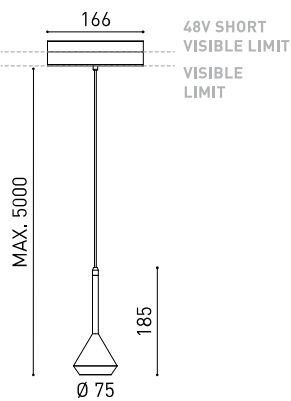

DIMENSIONS

ACCESSOIRES

CORD ACCESSORY

TRACK 48V OPTIONS

PRIX

PRODUIT

Nom	SPIN 48V 5M 40° 2700K MCW
Référence	A3502110MCW
Couleur	Cuivre métallique - Rail Blanc
RAL	Bain électrolytique
Catégorie	TRACKLIGHTS

SOURCE DE LUMIÈRE

Type	LED
Flux lumineux brut	600 lm
Température de couleur	2700 K
Stabilité chromatique	MacAdam Step 2
Indice de reproduction chromatique	CRI > 90
Puissance	6,5 W
Courant	700 mA
Efficacité	92 lm/W
Durée de vie de la LED	L90B10 > 60.000h

LUMINAIRE | DONNÉS PHOTOMÉTRIQUES

Efficacité lumineuse	84%
Angle du faisceau lumineux	40°

LUMINAIRE | DONNÉS ÉLECTRIQUES

Driver	Inclus
Valeurs de puissance du système	6,84 W
Tension	48Vdc
Variation d'intensité	Non Dim - Autres DIM, veuillez consulter
Classe d'isolation électrique	II

D'AUTRES DONNÉES

Étanchéité	IP20
Contrôle sans fil	Veuillez consulter
Longueur du tendeur	Max. 5 m
Tendeur à réglage rapide	Non
Type de rail	Track 48V
Poids	530 g
Poids avec emballage	666 g
Dimensions de l'emballage	253 x 152 x 102 mm
Unités par emballage	1
Matériaux	Aluminium / Polyméthacrylate De Méthyle