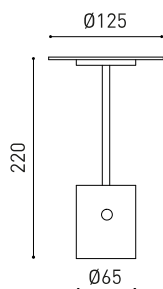

## DIMENSIONES

## LUMINARIA | DATOS ELÉCTRICOS

- USB-C Cable incluido  
3-STEP DIMMING 100% - 50% - 10% - 0% (Apagado) - Otros DIM, consultar

Estanqueidad	IP20
Peso	460 g
Peso con embalaje	1070 g
Dimensiones embalaje	238 x 141 x 132 mm
Unidades por embalaje	1
Materiales	Aluminio / Policarbonato

DIAGRAMA POLAR

DIAGRAMA CÓNICO

1.0	2.38 2.24	E(0°) 135 E(C90) 50.0° 18 E(C0) 48.2° 20
2.0	4.77 4.47	E(0°) 34 E(C90) 50.0° 4 E(C0) 48.2° 5
3.0	7.15 6.71	E(0°) 15 E(C90) 50.0° 2 E(C0) 48.2° 2
4.0	9.53 8.95	E(0°) 8 E(C90) 50.0° 1 E(C0) 48.2° 1
5.0	11.92 11.18	E(0°) 5 E(C90) 50.0° 1 E(C0) 48.2° 1
Distance [m]	Cone Diameter [m]	Illuminance [lx]
— C0 - C180 (Half-value Angle: 96.4°)		
— C90 - C270 (Half-value Angle: 100.0°)		