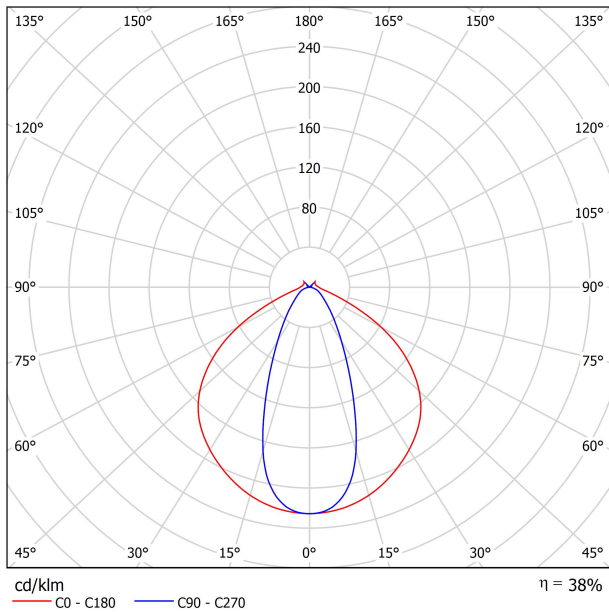

LUMINARIA | DATOS ELÉCTRICOS

| | |
|-----------------------------|--|
| Estanqueidad | IP20 |
| Control inalámbrico | Consultar |
| Medidas de empotramiento | Ø62 mm |
| Longitud del cable | Max. 2 m |
| Tensor de regulación rápida | No |
| Peso | 3100 g |
| Peso con embalaje | 5100 g |
| Dimensiones embalaje | Ø127 x 1645 mm |
| Unidades por embalaje | 1 |
| Materiales | Cristal Óptico / Polimetilmetacrilato Óptico |

DIAGRAMA POLAR

DIAGRAMA CÓNICO

Fuente de luz (LED) reemplazable por un profesional autorizado

Replaceable (LED only) light source by an authorized professional.

Source lumineuse (LED) remplaçable par un professionnel agréé