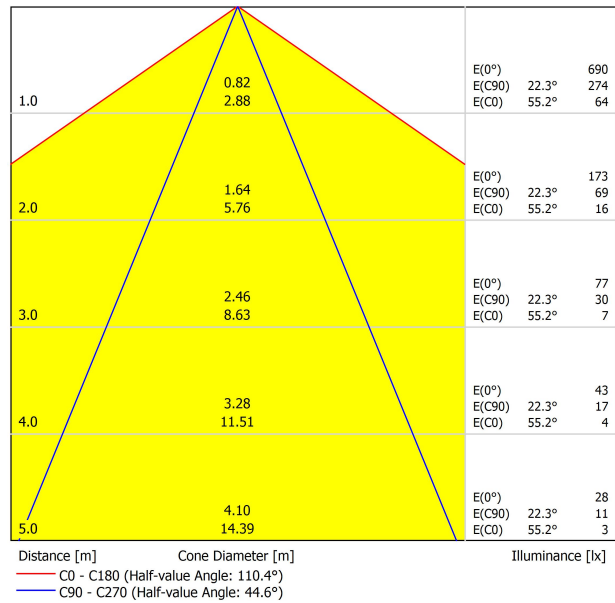

PRODUCTO

| | |
|----------------------------------|-------------------|
| Tipo | LED |
| Flujo Luminoso | 3060 lm |
| Temperatura de color | 3000 K |
| Estabilidad cromática | MacAdam Step 3 |
| Índice de reproducción cromática | CRI > 90 |
| Potencia | 26,5 W |
| Corriente | 700 mA |
| Eficacia | 115 lm/W |
| Horas de Vida del LED | L90B10 > 102.000h |

LUMINARIA | DATOS ELÉCTRICOS

| | |
|-----------------------------|--|
| Estanqueidad | IP20 |
| Control inalámbrico | Consultar |
| Medidas de empotramiento | Ø62 mm |
| Longitud del cable | Max. 2 m |
| Tensor de regulación rápida | No |
| Peso | 3100 g |
| Peso con embalaje | 5100 g |
| Dimensiones embalaje | Ø127 x 1645 mm |
| Unidades por embalaje | 1 |
| Materiales | Cristal Óptico / Polimetilmetacrilato Óptico |

DIAGRAMA POLAR

DIAGRAMA CÓNICO

Fuente de luz (LED) reemplazable por un profesional autorizado

Replaceable (LED only) light source by an authorized professional.

Source lumineuse (LED) remplaçable par un professionnel agréé