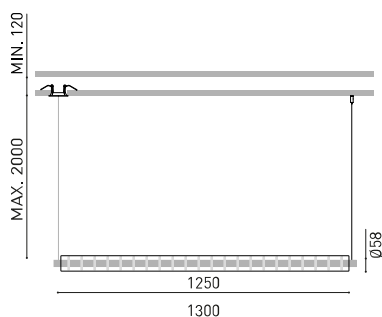

DIMENSIONES

PREMIOS

reddot winner 2023
lighting design

archiproducts
AWARDS
WINNER

| | |
|------------|--|
| Nombre | LOOP 1300 DIM DALI 3000K BG |
| Referencia | A4731021BG |
| Color | Oro Cepillado - Otros colores, consultar |
| Color Base | Negro Texturado |
| RAL | Baño electrolítico |
| Categoría | SUSPENSION |

PRODUCTO

| | |
|----------------------------------|-------------------|
| Tipo | LED |
| Flujo Luminoso | 3060 lm |
| Temperatura de color | 3000 K |
| Estabilidad cromática | MacAdam Step 3 |
| Índice de reproducción cromática | CRI > 90 |
| Potencia | 26,5 W |
| Corriente | 700 mA |
| Eficacia | 115 lm/W |
| Horas de Vida del LED | L90B10 > 102.000h |

FUENTE DE LUZ

| | |
|-----------------------|------|
| Eficiencia Lumínica | 38% |
| Ángulo del haz de luz | 110° |

LUMINARIA | DATOS FOTOMÉTRICOS

| | |
|------------------------------|-----------------------------|
| Driver | Incluido |
| Potencia del sistema | 29,94 W |
| Tensión | 220V/240V |
| Frecuencia | 50/60 Hz |
| Regulación | DALI - Otros DIM, consultar |
| Clase de seguridad eléctrica | <input type="checkbox"/> |

LUMINARIA | DATOS ELÉCTRICOS

| | |
|-----------------------------|--|
| Estanqueidad | IP20 |
| Control inalámbrico | Consultar |
| Medidas de empotramiento | Ø62 mm |
| Longitud del cable | Max. 2 m |
| Tensor de regulación rápida | No |
| Peso | 3100 g |
| Peso con embalaje | 5100 g |
| Dimensiones embalaje | Ø127 x 1645 mm |
| Unidades por embalaje | 1 |
| Materiales | Cristal Óptico / Polimetilmetacrilato Óptico |