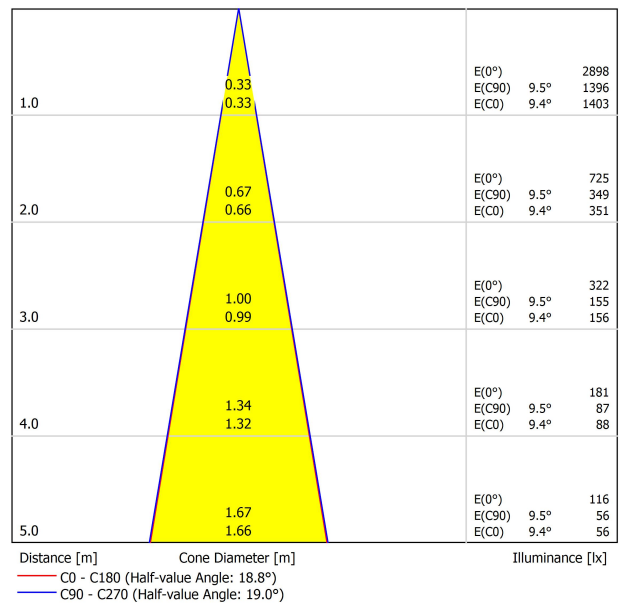

Ossido Strutturato

OUTDOOR

Tipo	LED
Flusso luminoso lordo	620 lm
Temperatura di colore	2700 K
Stabilità cromatica	MacAdam Step 2
Indice di Riproduzione Cromatica	CRI>90
Potenza	5,5 W
Corrente	500 mA
Efficienza	113 lm/W
Ore di vita del LED	L90B10 >108.000h

ALTRI DATI

IP65

360°

360°

Sì

510 g

620 g

226 x 159 x 90 mm

DIAGRAMMA DI ABBAGLIAMENTO POLARE

DIAGRAMMA CONICO

IP67 CONNECTOR

ARKOSLIGHT

OPTIONAL ACCESSORY

	PRODUCT
Model	Connector IP67 No Dim
Reference	0434-01- 81 N
Category	Accessories

For cable $\varnothing 4,5 - 7,5\text{mm}$ | section $\leq 1,5\text{mm}^2$