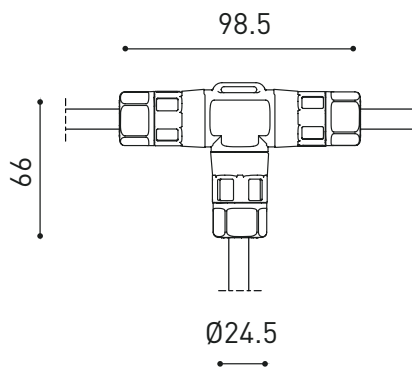

ALTRI DATI

Tenuta stagna	IP65
Angolo di oscillazione	360°
Angolo di rotazione	360°
Uso in esterni	Sì
Peso	510 g
Peso compresso l'imballaggio	620 g
Dimensioni dell'imballaggio	226 x 159 x 90 mm
Unità per imballaggio	1
Materiali	Alluminio / Acrilnitrile Butadiene Stirene / Policarbonato

DIAGRAMMA DI ABBAGLIAMENTO POLARE

DIAGRAMMA CONICO

	P	V	D (A x B x C)
CONSTANT VOLTAGE LED POWER SUPPLY	0434-01-62	150W	48V
			350 x 30 x 18mm
220 V~ 240			IP20 TO BE INSTALLED ON REMOTE

DROP VOLTAGE TABLE

POWER (W)	CABLE SECTION (mm ²)	CABLE LENGHT (m)			
		<25	<50	<75	<100
150	0,75	✓	✓	✗	✗
	1,0	✓	✓	✓	✗
	1,5	✓	✓	✓	✓

IP67 CONNECTOR

ARKOSLIGHT

OPTIONAL ACCESSORY

PRODUCT	
Model	Connector IP67 Dim DALI
Reference	0434-01- 83 N
Category	Accessories

For cable $\text{Ø}4,5 - 7,5\text{mm}$ | section $\leq 1,5\text{mm}^2$

IP67 CONNECTOR

ARKOSLIGHT

OPTIONAL ACCESSORY

	PRODUCT
Model	Connector IP67 Dim DALI
Reference	0434-01- 84 N
Category	Accessories

For cable Ø4,5 -7,5mm | section ≤ 1,5mm²