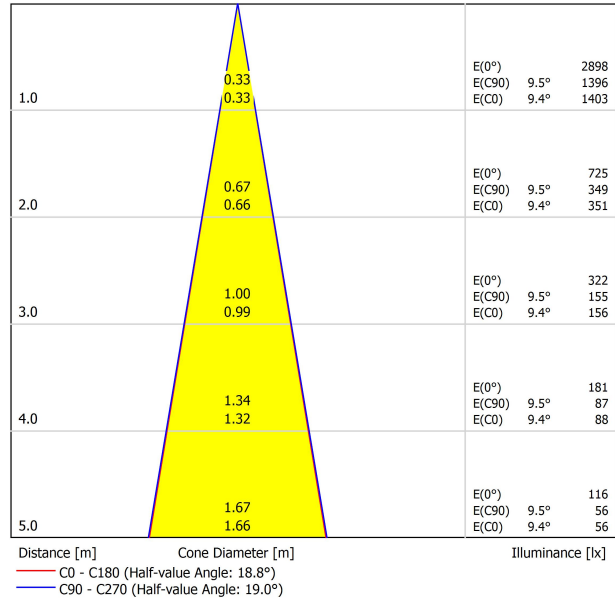

APPARECCHIO | DATI FOTOMETRICI

Efficienza luminosa	87%
Angolo del fascio di luce	19°

APPARECCHIO | DATI ELETTRICI

Incluso	Driver
Valori di potenza del sistema	6,82 W
Tensione	48Vdc
Regolazione	DALI
Classe di isolamento elettrico	III

DIAGRAMMA DI ABBAGLIAMENTO POLARE

DIAGRAMMA CONICO

	P	V	D (A x B x C)
CONSTANT VOLTAGE LED POWER SUPPLY	0434-01-62	150W	48V
			350 x 30 x 18mm
220 V~ 240			IP20 TO BE INSTALLED ON REMOTE

DROP VOLTAGE TABLE