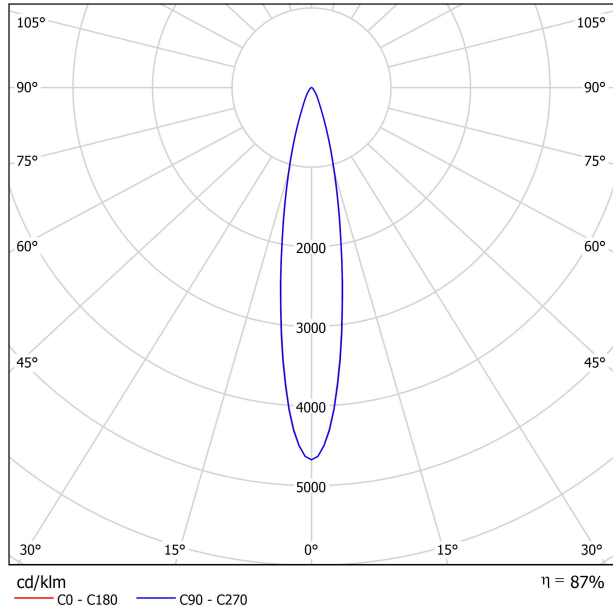

APPARECCHIO | DATI FOTOMETRICI

Efficienza luminosa	87%
Angolo del fascio di luce	19°

APPARECCHIO | DATI ELETTRICI

Incluso	Driver
Valori di potenza del sistema	6,82 W
Tensione	48Vdc
Regolazione	DALI
Classe di isolamento elettrico	III

DIAGRAMMA DI ABBAGLIAMENTO POLARE

DIAGRAMMA CONICO

	P	V	D (A x B x C)
CONSTANT VOLTAGE LED POWER SUPPLY	0434-01-62	150W	48V
			350 x 30 x 18mm
220 V~ 240			IP20 TO BE INSTALLED ON REMOTE

DROP VOLTAGE TABLE