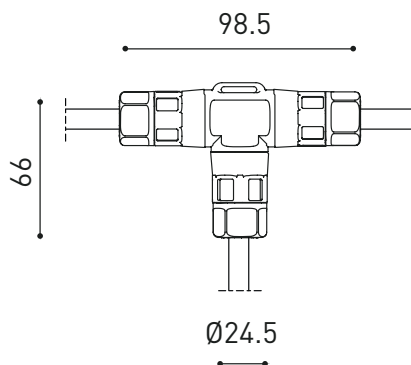

ALTRI DATI

Tenuta stagna	IP65
Angolo di oscillazione	360°
Angolo di rotazione	360°
Uso in esterni	Sì
Peso	510 g
Peso compresso l'imballaggio	620 g
Dimensioni dell'imballaggio	226 x 159 x 90 mm
Unità per imballaggio	1
Materiali	Alluminio / Acrilnitrile Butadiene Stirene / Policarbonato

DIAGRAMMA DI ABBAGLIAMENTO POLARE

DIAGRAMMA CONICO

	P	V	D (A x B x C)
CONSTANT VOLTAGE LED POWER SUPPLY	0434-01-62	150W	48V
			350 x 30 x 18mm
220 V~ 240			IP20 TO BE INSTALLED ON REMOTE

DROP VOLTAGE TABLE

POWER (W)	CABLE SECTION (mm ²)	CABLE LENGHT (m)			
		<25	<50	<75	<100
150	0,75	✓	✓	✗	✗
	1,0	✓	✓	✓	✗
	1,5	✓	✓	✓	✓

IP67 CONNECTOR

ARKOSLIGHT

OPTIONAL ACCESSORY

PRODUCT	
Model	Connector IP67 Dim DALI
Reference	0434-01- 83 N
Category	Accessories

For cable $\text{Ø}4,5 - 7,5\text{mm}$ | section $\leq 1,5\text{mm}^2$

IP67 CONNECTOR

ARKOSLIGHT

OPTIONAL ACCESSORY

	PRODUCT
Model	Connector IP67 Dim DALI
Reference	0434-01- 84 N
Category	Accessories

For cable Ø4,5 -7,5mm | section ≤ 1,5mm²