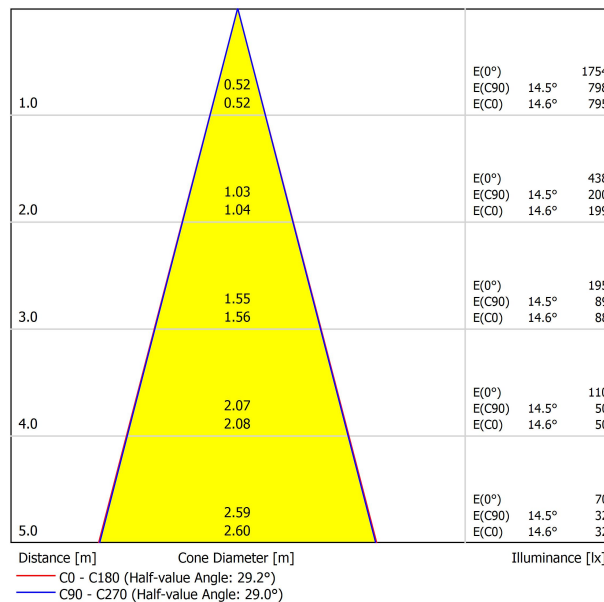

APPARECCHIO | DATI FOTOMETRICI

Efficienza luminosa	91%
Angolo del fascio di luce	29°

APPARECCHIO | DATI ELETTRICI

Driver	Incluso
Valori di potenza del sistema	6,82 W
Tensione	48Vdc
Regolazione	DALI
Classe di isolamento elettrico	III

ALTRI DATI

Tenuta stagna	IP65
Angolo di oscillazione	360°
Angolo di rotazione	360°
Uso in esterni	Sì
Peso	510 g
Peso compresso l'imballaggio	620 g
Dimensioni dell'imballaggio	226 x 159 x 90 mm
Unità per imballaggio	1
Materiali	Alluminio / Acrilnitrile Butadiene Stirene / Policarbonato

DIAGRAMMA DI ABBAGLIAMENTO POLARE

DIAGRAMMA CONICO

	P	V	D (A x B x C)
CONSTANT VOLTAGE LED POWER SUPPLY	0434-01-62	150W	48V
			350 x 30 x 18mm
220 V~ 240			IP20 TO BE INSTALLED ON REMOTE

DROP VOLTAGE TABLE