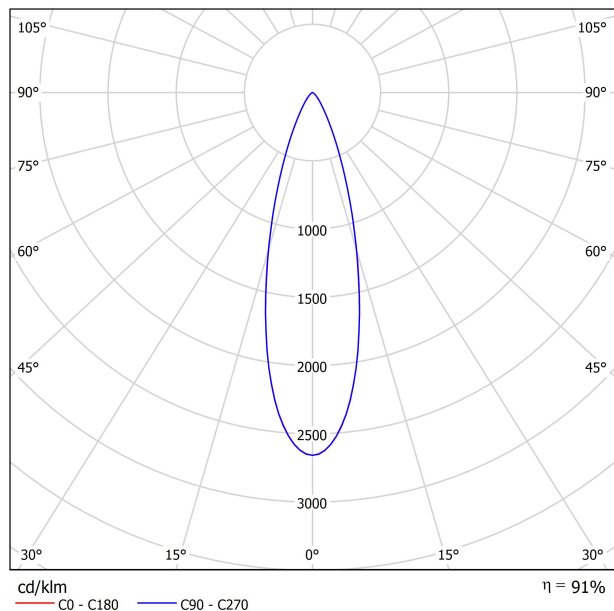

APPARECCHIO | DATI FOTOMETRICI

Efficienza luminosa	91%
Angolo del fascio di luce	29°

APPARECCHIO | DATI ELETTRICI

Driver	Incluso
Valori di potenza del sistema	6,82 W
Tensione	48Vdc
Regolazione	DALI
Classe di isolamento elettrico	III

DIAGRAMMA DI ABBAGLIAMENTO POLARE

DIAGRAMMA CONICO

	P	V	D (A x B x C)
CONSTANT VOLTAGE LED POWER SUPPLY	0434-01-62	150W	48V
			350 x 30 x 18mm
220 V~ 240			IP20 TO BE INSTALLED ON REMOTE

DROP VOLTAGE TABLE