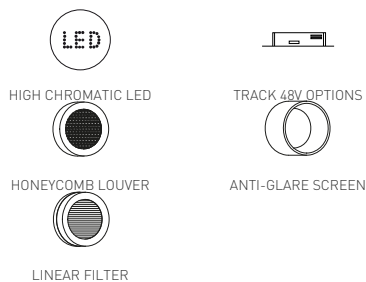

GRÖÖE

ZUBEHÖR

PREISE

reddot winner 2024
lighting design

Name	COCO 48V SUPER SPOT 2700K NT
Artikelnummer	A4980100NT
Farbe	Schwarz strukturiert
RAL	9005
Kategorie	TRACKLIGHTS

Typ	LED
Bruttolichtstrom	750 lm
Farbtemperatur	2700 K - Andere K, Bitte anfragen
Farbstabilität	MacAdam Step 2
Farbwiedergabeindex	CRI > 90
Leistung	6 W
Stromstärke	500 mA
Lichtausbeute	125 lm/W
Nutzlebensdauer der LED in Betriebsstunden	L80B10 > 55.000h

Leuchtenwirkungsgrad (LOR)	66%
Abstrahlwinkel	12°

Driver	Inklusiv
Leistungswerte des Systems	6,92 W
Spannung	48Vdc
Helligkeitssteuerung	No Dim - Andere DIM, Bitte anfragen
Schutzklasse	III

Dichtigkeit	IP20
Wireless control	Bitte anfragen
Schwenkwinkel	90°
Drehwinkel	360°
Schiementyp	Track 48V
Gewicht	154 g
Gewicht inkl. Verpackung	235 g
Abmessungen der Verpackung	210 x 164 x 57 mm
Stück pro Verpackung	1
Materialien	Aluminium / Polycarbonat / Polymethylmetacrylat

PRODUKT

LICHTQUELLE

LEUCHE | PHOTOMETRISCHE DATEN

LEUCHE | ELEKTRISCHE DATEN

ANDERE DATEN

Eine unbeschwerte und kraftvolle Lösung. Coco ist ein Strahler mit hochwertiger und gleichmäßiger Lichtverteilung und bietet eine Vielzahl von Abstrahlungsoptionen mit den vier Öffnungswinkeln Flood, Medium, Spot und Superspot sowie der Möglichkeit zur Drehung um 360° und Neigung um 90°. Die Leuchte hat ein hervorragendes lm/W-Verhältnis und erlaubt die Integration von verschiedenem Zubehör: Blendschutz-Honeycomb und -Schirm zur Reduzierung von Blendung und Verbesserung des Sehkomforts, sowie Linearfilter für eine lineare Lichtverteilung. Coco lädt dazu ein, mit dem Licht zu interagieren. Die Version mit integriertem Dimmer ermöglicht es, für jede Leuchte die Intensität zu regeln. Die Tunable White-Version ahmt durch Regulierung der Intensität und Farbtemperatur die Wirkung des natürlichen Lichts nach.