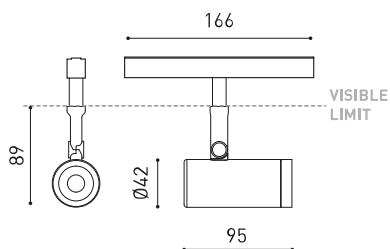

GRÖÖE

ZUBEHÖR

PREISE

reddot winner 2024
lighting design

Name	COCO 48V SUPER SPOT 2700K NT
Artikelnummer	A4980100NT
Farbe	Schwarz strukturiert
RAL	9005
Kategorie	TRACKLIGHTS

Typ	LED
Bruttolichtstrom	750 lm
Farbtemperatur	2700 K - Andere K, Bitte anfragen
Farbstabilität	MacAdam Step 2
Farbwiedergabeindex	CRI > 90
Leistung	6 W
Stromstärke	500 mA
Lichtausbeute	125 lm/W
Nutzlebensdauer der LED in Betriebsstunden	L80B10 > 55.000h

Leuchtenwirkungsgrad (LOR)	66%
Abstrahlwinkel	12°

Driver	Inklusiv
Leistungswerte des Systems	6,92 W
Spannung	48Vdc
Helligkeitssteuerung	No Dim - Andere DIM, Bitte anfragen
Schutzklasse	III

Dichtigkeit	IP20
Wireless control	Bitte anfragen
Schwenkwinkel	90°
Drehwinkel	360°
Schiementyp	Track 48V
Gewicht	154 g
Gewicht inkl. Verpackung	235 g
Abmessungen der Verpackung	210 x 164 x 57 mm
Stück pro Verpackung	1
Materialien	Aluminium / Polycarbonat / Polymethylmetacrylat

PRODUKT

LICHTQUELLE

LEUCHE | PHOTOMETRISCHE DATEN

LEUCHE | ELEKTRISCHE DATEN

ANDERE DATEN