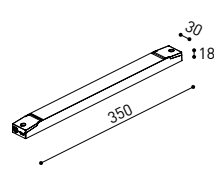

LED POWER SUPPLY

0434-01-62