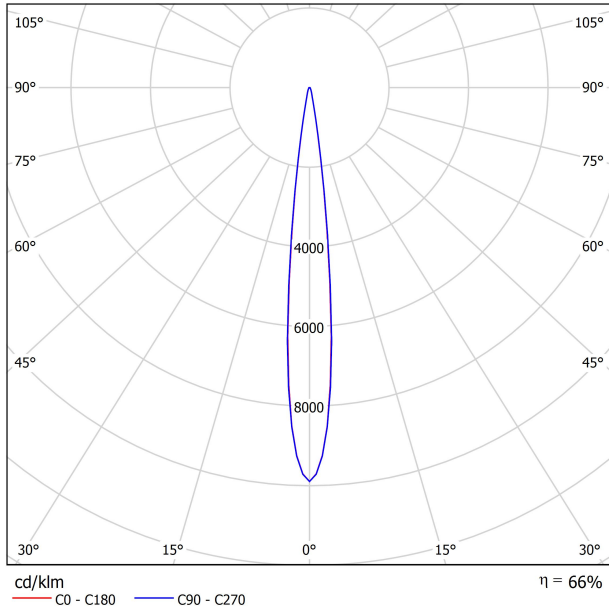

Leuchtenwirkungsgrad (LOR)	66%
Abstrahlwinkel	12°

Driver	Inklusiv
Leistungswerte des Systems	6,92 W
Spannung	48Vdc
Helligkeitssteuerung	No Dim - Andere DIM, Bitte anfragen
Schutzklasse	III

Dichtigkeit	IP20
Wireless control	Bitte anfragen
Schwenkwinkel	90°
Drehwinkel	360°
Schiementyp	Track 48V
Gewicht	154 g
Gewicht inkl. Verpackung	235 g
Abmessungen der Verpackung	210 x 164 x 57 mm
Stück pro Verpackung	1
Materialien	Aluminium / Polycarbonat / Polymethylmetacrylat

PRODUKT

LICHTQUELLE

LEUCHE | PHOTOMETRISCHE DATEN

LEUCHE | ELEKTRISCHE DATEN

ANDERE DATEN

Eine unbeschwerte und kraftvolle Lösung. Coco ist ein Strahler mit hochwertiger und gleichmäßiger Lichtverteilung und bietet eine Vielzahl von Abstrahlungsoptionen mit den vier Öffnungswinkeln Flood, Medium, Spot und Superspot sowie der Möglichkeit zur Drehung um 360° und Neigung um 90°. Die Leuchte hat ein hervorragendes lm/W-Verhältnis und erlaubt die Integration von verschiedenem Zubehör: Blendschutz-Honeycomb und -Schirm zur Reduzierung von Blendung und Verbesserung des Sehkomforts, sowie Linearfilter für eine lineare Lichtverteilung. Coco lädt dazu ein, mit dem Licht zu interagieren. Die Version mit integriertem Dimmer ermöglicht es, für jede Leuchte die Intensität zu regeln. Die Tunable White-Version ahmt durch Regulierung der Intensität und Farbtemperatur die Wirkung des natürlichen Lichts nach.

POLAR-KOORDINATEN DIAGRAMM

KEGELDIAGRAMM

FÜR DIE PRODUKTPRÄSENTATION

Vivid Model Colour Temperature	2700K	3000K	3500K	4000K	Light Pink
📖 Reading			•	•	
🥬 Fruits & Vegetables		•	•		
🍞 Bakery	•				
👤 Retail		•	•		
💄 Cosmetics			•	•	
🥩 Meat					•
🐟 Fish				•	
🐠 Seafood				•	•