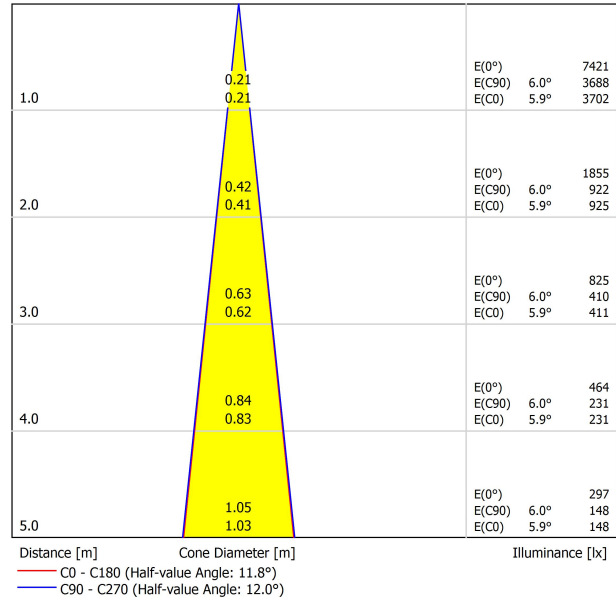

Leuchtenwirkungsgrad (LOR)	66%
Abstrahlwinkel	12°

Driver	Inklusiv
Leistungswerte des Systems	6,92 W
Spannung	48Vdc
Helligkeitssteuerung	No Dim - Andere DIM, Bitte anfragen
Schutzklasse	III

Dichtigkeit	IP20
Wireless control	Bitte anfragen
Schwenkwinkel	90°
Drehwinkel	360°
Schiementyp	Track 48V
Gewicht	154 g
Gewicht inkl. Verpackung	235 g
Abmessungen der Verpackung	210 x 164 x 57 mm
Stück pro Verpackung	1
Materialien	Aluminium / Polycarbonat / Polymethylmetacrylat

PRODUKT

LICHTQUELLE

LEUCHE | PHOTOMETRISCHE DATEN

LEUCHE | ELEKTRISCHE DATEN

ANDERE DATEN

Eine unbeschwerte und kraftvolle Lösung. Coco ist ein Strahler mit hochwertiger und gleichmäßiger Lichtverteilung und bietet eine Vielzahl von Abstrahlungsoptionen mit den vier Öffnungswinkeln Flood, Medium, Spot und Superspot sowie der Möglichkeit zur Drehung um 360° und Neigung um 90°. Die Leuchte hat ein hervorragendes lm/W-Verhältnis und erlaubt die Integration von verschiedenem Zubehör: Blendschutz-Honeycomb und -Schirm zur Reduzierung von Blendung und Verbesserung des Sehkomforts, sowie Linearfilter für eine lineare Lichtverteilung. Coco lädt dazu ein, mit dem Licht zu interagieren. Die Version mit integriertem Dimmer ermöglicht es, für jede Leuchte die Intensität zu regeln. Die Tunable White-Version ahmt durch Regulierung der Intensität und Farbtemperatur die Wirkung des natürlichen Lichts nach.

POLAR-KOORDINATEN DIAGRAMM

KEGELDIAGRAMM

FÜR DIE PRODUKTPRÄSENTATION

Vivid Model Colour Temperature	2700K	3000K	3500K	4000K	Light Pink
📖 Reading			•	•	
🥬 Fruits & Vegetables		•	•		
🍞 Bakery	•				
👤 Retail		•	•		
💄 Cosmetics			•	•	
🥩 Meat					•
🐟 Fish				•	
🐠 Seafood				•	•