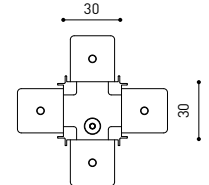

X-Joint

Electrical connection not included | Straight joiner included