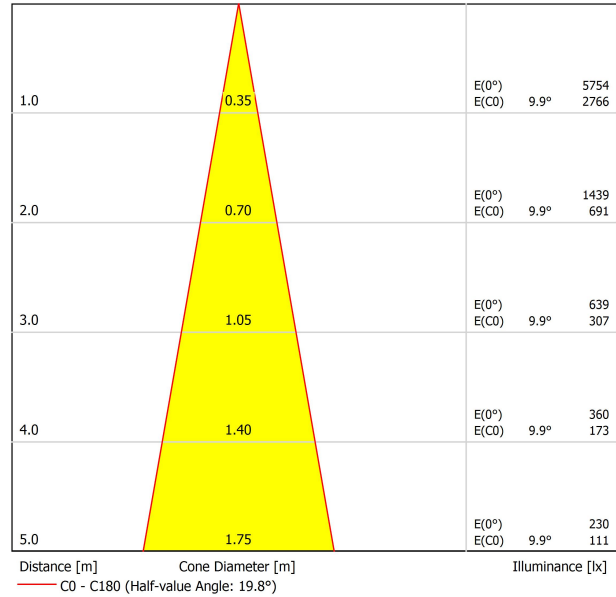

Leuchtenwirkungsgrad (LOR)	87%
Abstrahlwinkel	20°

Driver	Inklusiv
Leistungswerte des Systems	9,61 W
Spannung	48Vdc
Helligkeitssteuerung	No Dim - Andere DIM, Bitte anfragen
Schutzklasse	III

Dichtigkeit	IP20
Wireless control	Bitte anfragen
Schwenkwinkel	90°
Drehwinkel	360°
Schiementyp	Track 48V
Gewicht	154 g
Gewicht inkl. Verpackung	235 g
Abmessungen der Verpackung	210 x 164 x 57 mm
Stück pro Verpackung	1
Materialien	Aluminium / Polycarbonat / Polymethylmetacrylat

## LEUCHTE | PHOTOMETRISCHE DATEN

## LEUCHTE | ELEKTRISCHE DATEN

POLAR-KOORDINATEN DIAGRAMM

KEGELDIAGRAMM

FÜR DIE PRODUKTPRÄSENTATION

Vivid Model Colour Temperature	2700K	3000K	3500K	4000K	Light Pink
📖 Reading			•	•	
🥬 Fruits & Vegetables		•	•		
🍞 Bakery	•				
👤 Retail		•	•		
💄 Cosmetics			•	•	
🥩 Meat					•
🐟 Fish				•	
🐠 Seafood				•	•