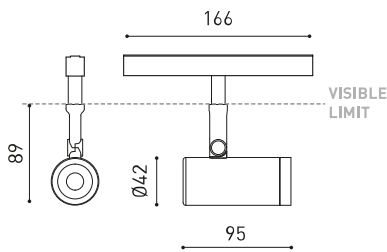

GRÖÖE

ZUBEHÖR

PREISE

Name	COCO 48V SPOT 2700K WT
Artikelnummer	A4980110WT
Farbe	Weiß strukturiert
RAL	9016
Kategorie	TRACKLIGHTS

Typ	LED
Bruttolichtstrom	1200 lm
Farbtemperatur	2700 K - Andere K, Bitte anfragen
Farbstabilität	MacAdam Step 2
Farbwiedergabeindex	CRI > 90
Leistung	8,7 W
Stromstärke	500 mA
Lichtausbeute	138 lm/W
Nutzlebensdauer der LED in Betriebsstunden	L80B10 > 66.000h

Leuchtenwirkungsgrad (LOR)	87%
Abstrahlwinkel	20°

Driver	Inklusiv
Leistungswerte des Systems	9,61 W
Spannung	48Vdc
Helligkeitssteuerung	No Dim - Andere DIM, Bitte anfragen
Schutzklasse	III

Dichtigkeit	IP20
Wireless control	Bitte anfragen
Schwenkwinkel	90°
Drehwinkel	360°
Schiementyp	Track 48V
Gewicht	154 g
Gewicht inkl. Verpackung	235 g
Abmessungen der Verpackung	210 x 164 x 57 mm
Stück pro Verpackung	1
Materialien	Aluminium / Polycarbonat / Polymethylmetacrylat

PRODUKT

LICHTQUELLE

LEUCHTE | PHOTOMETRISCHE DATEN

LEUCHTE | ELEKTRISCHE DATEN

ANDERE DATEN