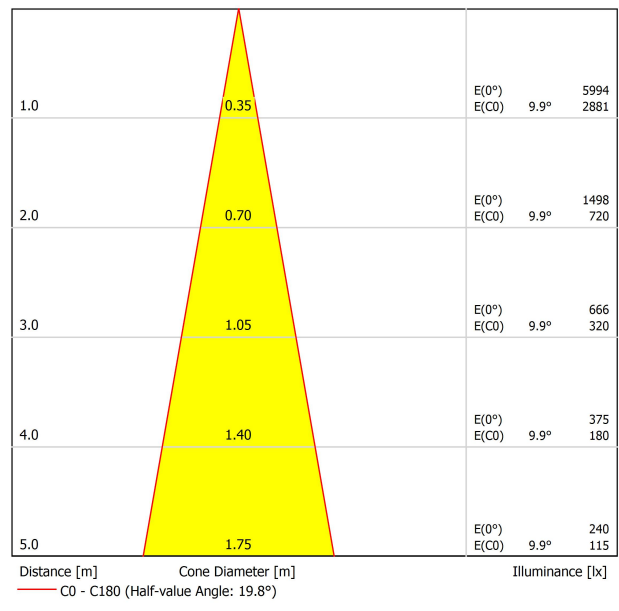

Leuchtenwirkungsgrad (LOR)	87%
Abstrahlwinkel	20°

Driver	Inklusiv
Leistungswerte des Systems	9,61 W
Spannung	48Vdc
Helligkeitssteuerung	No Dim - Andere DIM, Bitte anfragen
Schutzklasse	III

Dichtigkeit	IP20
Wireless control	Bitte anfragen
Schwenkwinkel	90°
Drehwinkel	360°
Schiementyp	Track 48V
Gewicht	154 g
Gewicht inkl. Verpackung	235 g
Abmessungen der Verpackung	210 x 164 x 57 mm
Stück pro Verpackung	1
Materialien	Aluminium / Polycarbonat / Polymethylmetacrylat

## LEUCHTE | PHOTOMETRISCHE DATEN

## LEUCHTE | ELEKTRISCHE DATEN

POLAR-KOORDINATEN DIAGRAMM

KEGELDIAGRAMM

FÜR DIE PRODUKTPRÄSENTATION

Vivid Model Colour Temperature	2700K	3000K	3500K	4000K	Light Pink
📖 Reading			•	•	
🥬 Fruits & Vegetables		•	•		
🍞 Bakery	•				
👤 Retail		•	•		
💄 Cosmetics			•	•	
🥩 Meat					•
🐟 Fish				•	
🐠 Seafood				•	•