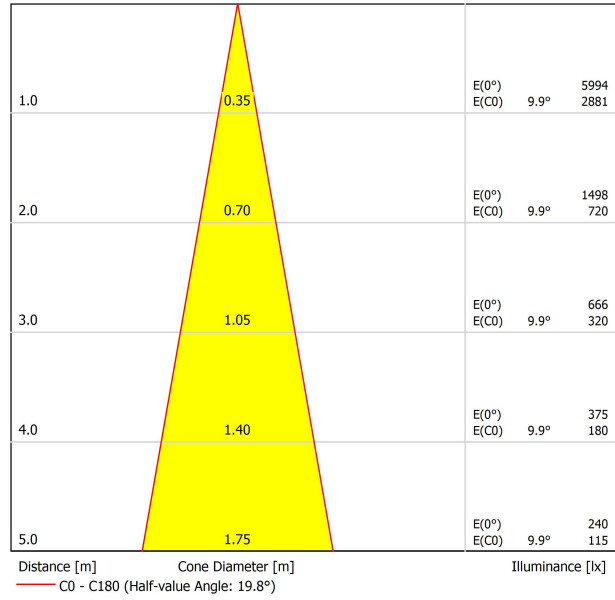

Leuchtenwirkungsgrad (LOR)	87%
Abstrahlwinkel	20°

Driver	Inklusiv
Leistungswerte des Systems	9,61 W
Spannung	48Vdc
Helligkeitssteuerung	No Dim - Andere DIM, Bitte anfragen
Schutzklasse	III

Dichtigkeit	IP20
Wireless control	Bitte anfragen
Schwenkwinkel	90°
Drehwinkel	360°
Schiementyp	Track 48V
Gewicht	154 g
Gewicht inkl. Verpackung	235 g
Abmessungen der Verpackung	210 x 164 x 57 mm
Stück pro Verpackung	1
Materialien	Aluminium / Polycarbonat / Polymethylmetacrylat

## LEUCHTE | PHOTOMETRISCHE DATEN

## LEUCHTE | ELEKTRISCHE DATEN

POLAR-KOORDINATEN DIAGRAMM

KEGELDIAGRAMM

FÜR DIE PRODUKTPRÄSENTATION

Vivid Model Colour Temperature	2700K	3000K	3500K	4000K	Light Pink
📖 Reading			•	•	
🥬 Fruits & Vegetables		•	•		
🍞 Bakery	•				
👤 Retail		•	•		
💄 Cosmetics			•	•	
🥩 Meat					•
🐟 Fish				•	
🐠 Seafood				•	•