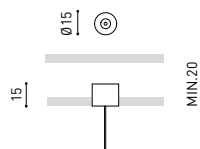

## WIRE TRIMLESS ACCESSORIES

**FEED**  
**MAINS TRIMLESS\***  
A023-00-01- | W | N | NO DIM

**MAINS THICK TRIMLESS\***  
A023-00-02- | W | N | DIM

**FASTENING**  
**STEEL CABLE TRIMLESS\***  
A023-00-05- | W | N |