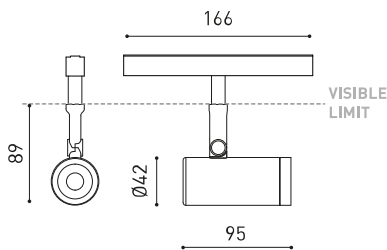

GRÖÖE

ZUBEHÖR

PREISE

reddot winner 2024
lighting design

Name	COCO 48V MEDIUM 4000K WTW
Artikelnummer	A4980122WTW
Farbe	Weiß strukturiert - Track Weiß
RAL	9016
Kategorie	TRACKLIGHTS

Typ	LED
Bruttolichtstrom	1340 lm
Farbtemperatur	4000 K - Andere K, Bitte anfragen
Farbstabilität	MacAdam Step 2
Farbwiedergabeindex	CRI > 90
Leistung	8,7 W
Stromstärke	500 mA
Lichtausbeute	154 lm/W
Nutzlebensdauer der LED in Betriebsstunden	L80B10 > 66.000h

Leuchtenwirkungsgrad (LOR)	89%
Abstrahlwinkel	34°

Driver	Inklusiv
Leistungswerte des Systems	9,61 W
Spannung	48Vdc
Helligkeitssteuerung	No Dim - Andere DIM, Bitte anfragen
Schutzklasse	III

Dichtigkeit	IP20
Wireless control	Bitte anfragen
Schwenkwinkel	90°
Drehwinkel	360°
Schiementyp	Track 48V
Gewicht	154 g
Gewicht inkl. Verpackung	235 g
Abmessungen der Verpackung	210 x 164 x 57 mm
Stück pro Verpackung	1
Materialien	Aluminium / Polycarbonat / Polymethylmetacrylat

PRODUKT

LICHTQUELLE

LEUCHE | PHOTOMETRISCHE DATEN

LEUCHE | ELEKTRISCHE DATEN

ANDERE DATEN