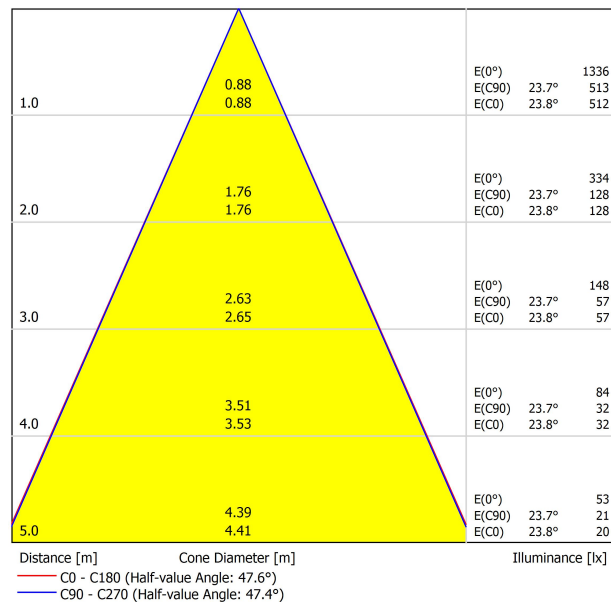

Leuchtenwirkungsgrad (LOR)	86%
Abstrahlwinkel	48°

Driver	Inklusiv
Leistungswerte des Systems	9,61 W
Spannung	48Vdc
Helligkeitssteuerung	No Dim - Andere DIM, Bitte anfragen
Schutzklasse	III

Dichtigkeit	IP20
Wireless control	Bitte anfragen
Schwenkwinkel	90°
Drehwinkel	360°
Schiementyp	Track 48V
Gewicht	154 g
Gewicht inkl. Verpackung	235 g
Abmessungen der Verpackung	210 x 164 x 57 mm
Stück pro Verpackung	1
Materialien	Aluminium / Polycarbonat / Polymethylmetacrylat

## LEUCHTE | PHOTOMETRISCHE DATEN

## LEUCHTE | ELEKTRISCHE DATEN

POLAR-KOORDINATEN DIAGRAMM

KEGELDIAGRAMM

FÜR DIE PRODUKTPRÄSENTATION

Vivid Model Colour Temperature	2700K	3000K	3500K	4000K	Light Pink
📖 Reading			•	•	
🥬 Fruits & Vegetables		•	•		
🍞 Bakery	•				
👤 Retail		•	•		
💄 Cosmetics			•	•	
🥩 Meat					•
🐟 Fish				•	
🐠 Seafood				•	•