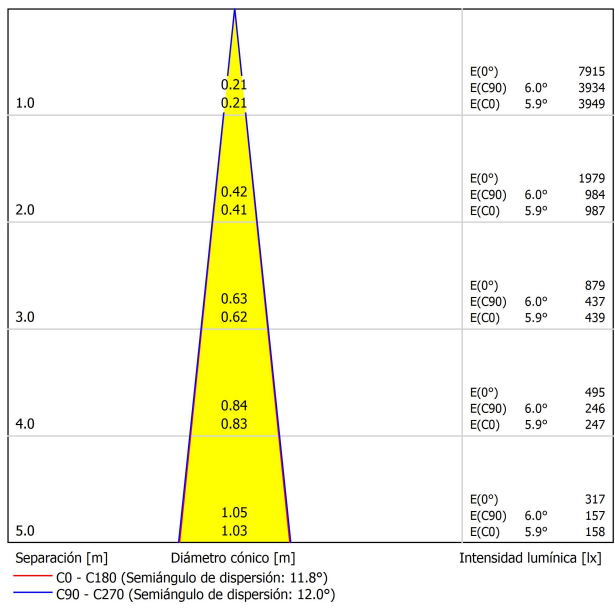

## LEUCHE | PHOTOMETRISCHE DATEN

Leuchtenwirkungsgrad (LOR)	66%
Abstrahlwinkel	12°

## ANDERE DATEN

Dichtigkeit	IP20
Wireless control	Bitte anfragen
Schwenkwinkel	90°
Drehwinkel	360°
Schiementyp	Track 48V
Gewicht	154 g
Gewicht inkl. Verpackung	235 g
Abmessungen der Verpackung	210 x 164 x 57 mm
Stück pro Verpackung	1
Materialien	Aluminium / Polycarbonat / Polymethylmetacrylat

POLAR-KOORDINATEN DIAGRAMM

KEGELDIAGRAMM

FÜR DIE PRODUKTPRÄSENTATION

Vivid Model Colour Temperature	2700K	3000K	3500K	4000K	Light Pink
📖 Reading			•	•	
🥬 Fruits & Vegetables		•	•		
🍞 Bakery	•				
👤 Retail		•	•		
💄 Cosmetics			•	•	
🥩 Meat					•
🐟 Fish				•	
🐠 Seafood				•	•